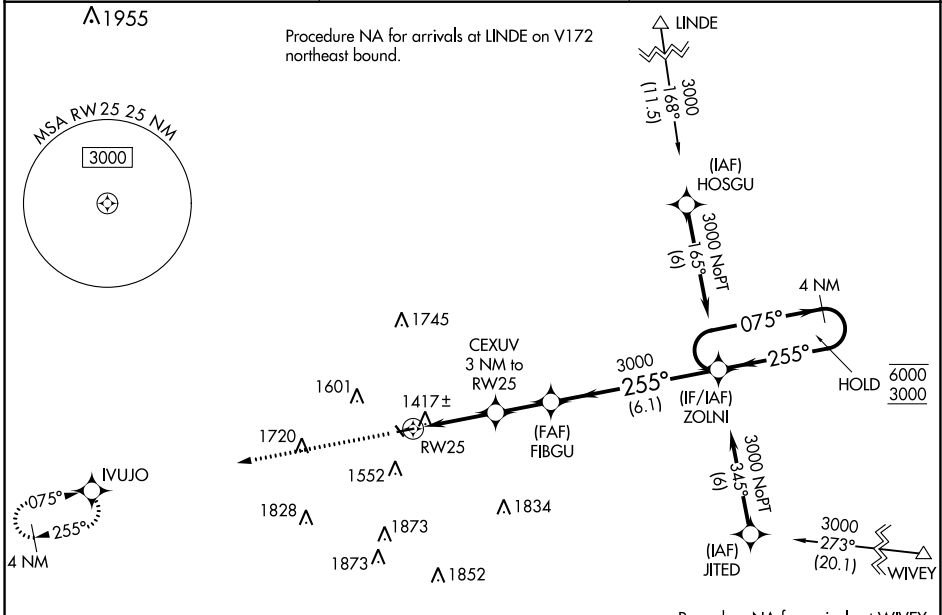

WAAS CH <b>87141</b> <b>W25A</b>	APP CRS <b>255°</b>	Rwy Idg TDZE Apt Elev	<b>3400</b> <b>1364</b> <b>1364</b>
--	------------------------	-----------------------------	---

# RNAV (GPS) RWY 25

GREENFIELD MUNI (GFZ)

RNP APCH.	Circling Rwy 14, 32 NA at night. Baro-VNAV NA. Use Creston altimeter setting.	MISSED APPROACH: Climb to 3000 direct IVUJO and hold.
▽ ▲ NA		

CSQ AWOS-3 <b>124.75</b>	MINNEAPOLIS CENTER <b>125.65 306.95</b>	CTAF <b>122.9</b>
-----------------------------	--	----------------------

ELEV 1364	<b>D</b>	TDZE 1364
-----------	----------	-----------

CATEGORY	A	B	C	D
LPV DA		1666-1 302 (400-1)		NA
LNAV/VNAV DA		1666-1 302 (400-1)		NA
LNAV MDA		1720-1 356 (400-1)		NA
<b>C</b> CIRCLING	1900-1 536 (600-1)	2080-1 716 (800-1)	2260-2¾ 896 (900-2¾)	NA

NC-3, 11 JUL 2024 to 08 AUG 2024

NC-3, 11 JUL 2024 to 08 AUG 2024