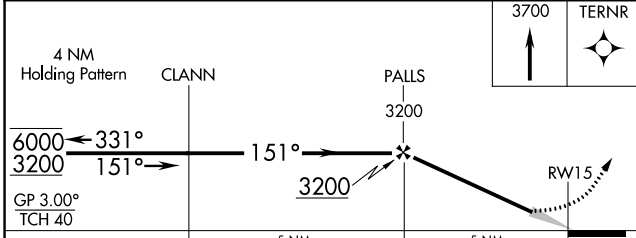

WAAS CH 50322 W15A	APP CRS 151°	Rwy Idg TDZE Apt Elev	3601 1569 1570
--	------------------------	-----------------------------	---

RNAV (GPS) RWY 15

MILLER MUNI (MKA)

RNP APCH.	MISSED APPROACH: Climb to 3700 direct TERNR and hold.
<p>▼ Baro-VNAV NA. Use Huron altimeter setting.</p> <p>▲ NA</p>	

HON ASOS 118.125	MINNEAPOLIS CENTER 125.1 269.1	CTAF 122.9	GCO 121.725	122.80
----------------------------	--	----------------------	-----------------------	---------------

CATEGORY	A	B	C	D
LPV DA	1883-1	314 (400-1)		NA
LNAV/VNAV DA	1964-1 3/8	395 (400-1 3/8)		NA
LNAV MDA	2100-1	531 (600-1)		NA
CIRCLING	2180-1 610 (700-1)	2220-1 650 (700-1)		NA