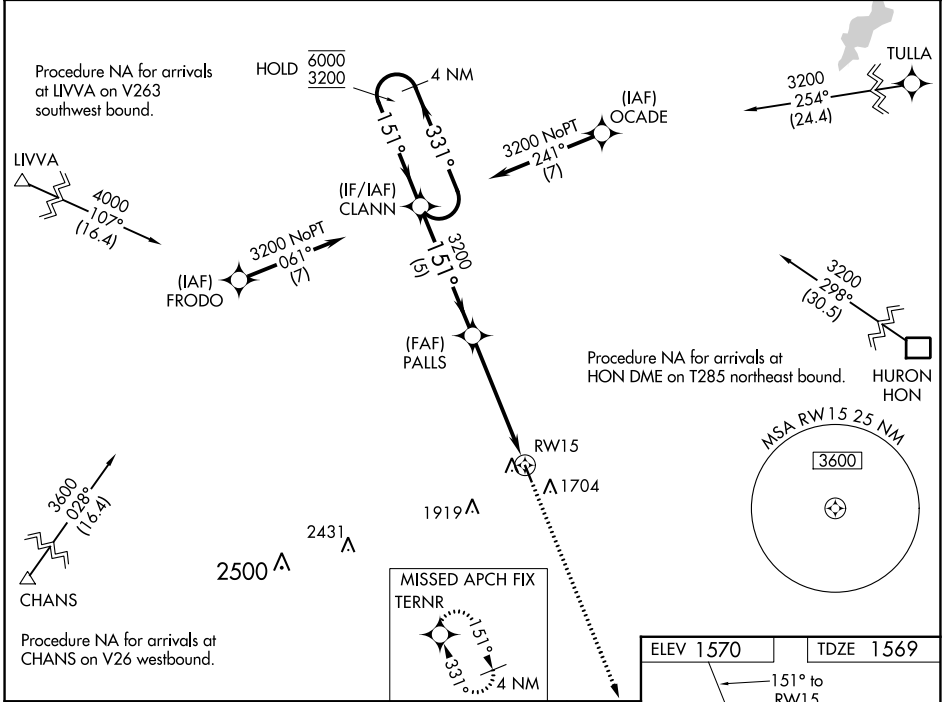

WAAS CH 50322 W15A	APP CRS 151°	Rwy Idg TDZE Apt Elev	3601 1569 1570
--	------------------------	-----------------------------	---

RNAV (GPS) RWY 15

MILLER MUNI (MKA)

RNP APCH.	MISSED APPROACH: Climb to 3700 direct TERNR and hold.
<p>▼ Baro-VNAV NA. Use Huron altimeter setting.</p> <p>▲ NA</p>	

HON ASOS 118.125	MINNEAPOLIS CENTER 125.1 269.1	CTAF 122.9	GCO 121.725	122.80
----------------------------	--	----------------------	-----------------------	---------------

CATEGORY	A	B	C	D
LPV DA	1883-1	314 (400-1)		NA
LNAV/VNAV DA	1964-1 3/8	395 (400-1 3/8)		NA
LNAV MDA	2100-1	531 (600-1)		NA
CIRCLING	2180-1 610 (700-1)	2220-1 650 (700-1)		NA

NC-1, 11 JUL 2024 to 08 AUG 2024

NC-1, 11 JUL 2024 to 08 AUG 2024