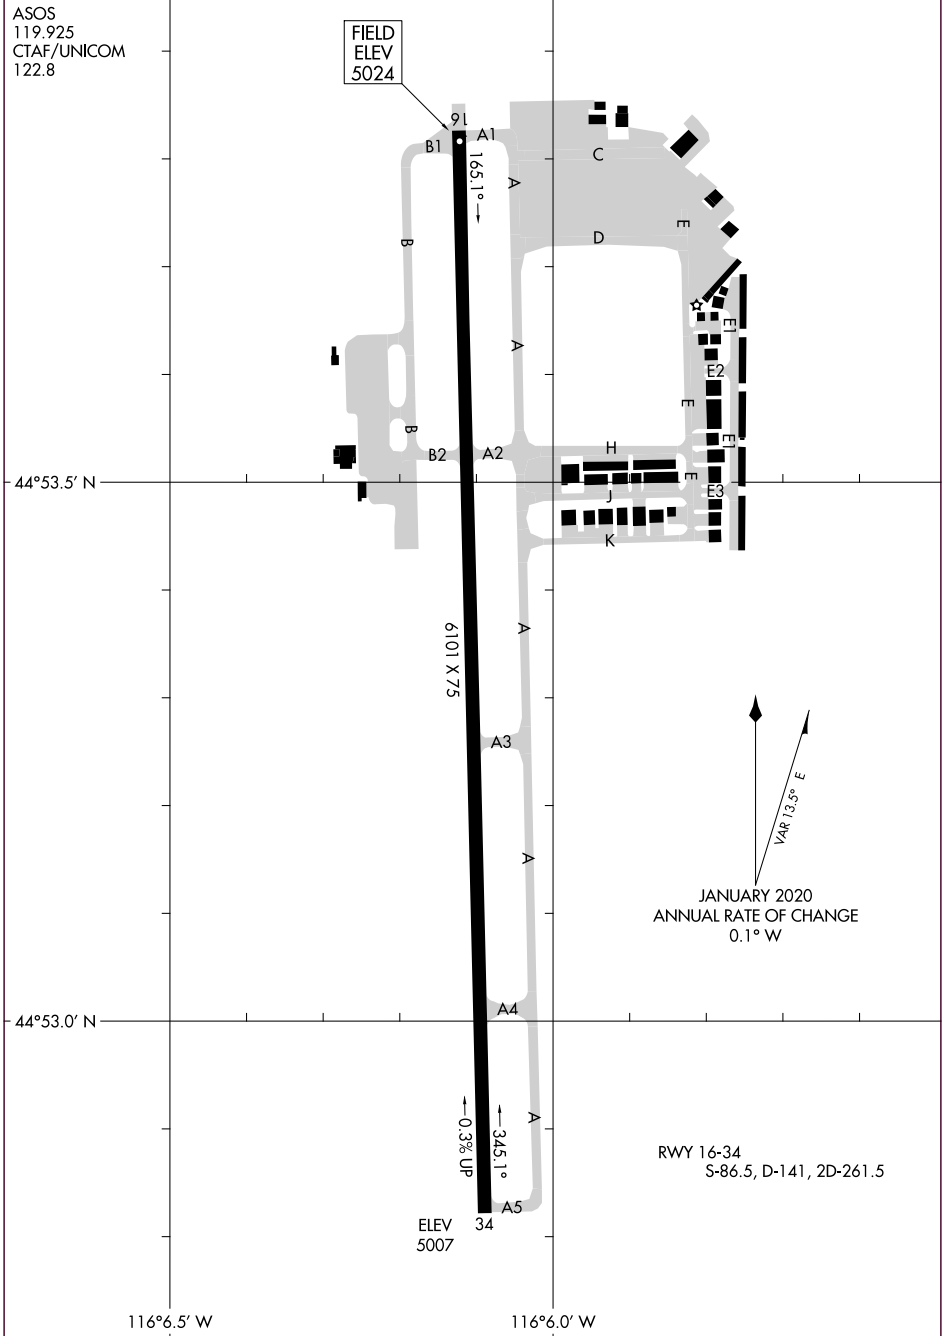

23054  
**AIRPORT DIAGRAM**

AL-6936 (FAA)

MC CALL MUNI (MYL)  
MC CALL, IDAHO

ASOS  
119.925  
CTAF/UNICOM  
122.8

FIELD  
ELEV  
5024

NW-1, 11 JUL 2024 to 08 AUG 2024

NW-1, 11 JUL 2024 to 08 AUG 2024

**AIRPORT DIAGRAM**  
23054

MC CALL, IDAHO  
MC CALL MUNI (MYL)