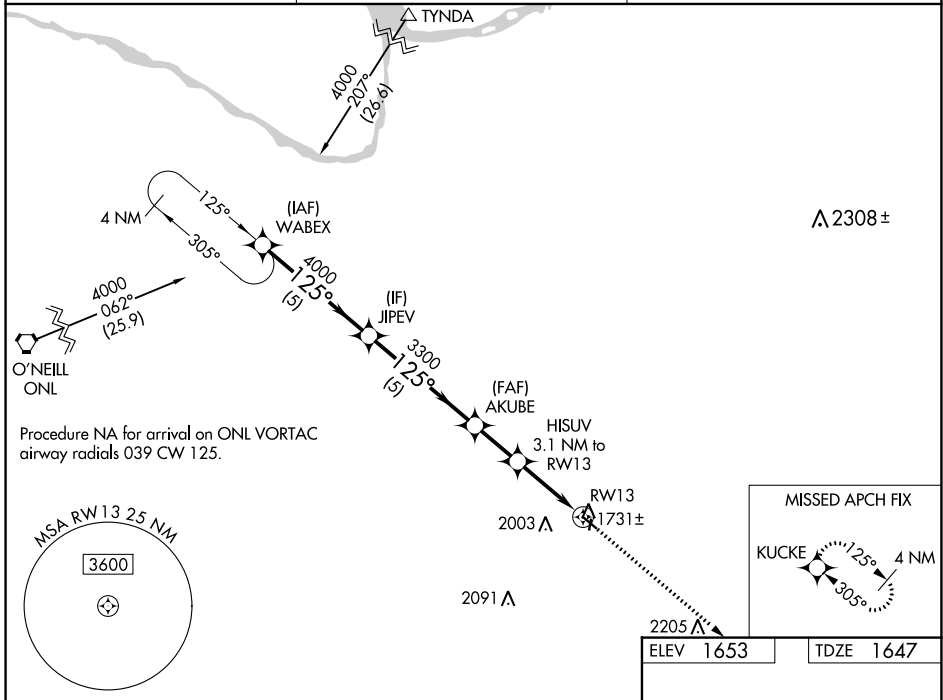

WAAS CH 86521 W13A	APP CRS 125°	Rwy Idg TDZE Apt Elev	3700 1647 1653
--	------------------------	-----------------------------	---

RNAV (GPS) RWY 13

CREIGHTON MUNI (6K3)

RNP APCH.		MISSED APPROACH: Climb to 4000 direct KUCKE and hold.
YKN AWOS-3PT 119.05	MINNEAPOLIS CENTER 128.0 257.95	CTAF 122.90

	WABEX	JIPEV	AKUBE	HISUV	KUCKE
	4000	4000	3300	3300	4000
	GP 3.00° TCH 40				*LNAV only
	5 NM	5 NM	2 NM	3.1 NM	
CATEGORY	A	B	C	D	
LPV DA	1976-1½	329 (400-1½)		NA	
LNAV/VNAV DA	2026-1¼	379 (400-1¼)		NA	
LNAV MDA	2120-1	473 (500-1)		NA	
CIRCLING	2160-1 507 (600-1)	2500-1¼ 847 (900-1¼)		NA	

NC-2, 11 JUL 2024 to 08 AUG 2024

NC-2, 11 JUL 2024 to 08 AUG 2024