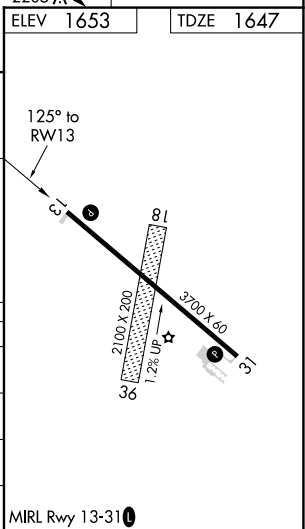

WAAS CH 86521 W13A	APP CRS 125°	Rwy Idg TDZE Apt Elev	3700 1647 1653
--	------------------------	-----------------------------	---

RNAV (GPS) RWY 13

CREIGHTON MUNI (6K3)

RNP APCH.		MISSED APPROACH: Climb to 4000 direct KUCKE and hold.
YKN AWOS-3PT 119.05	MINNEAPOLIS CENTER 128.0 257.95	CTAF 122.90

	WABEX	JIPEV	AKUBE	HISUV	KUCKE
	4000	4000	3300	3300	4000
	GP 3.00° TCH 40				*LNAV only
	5 NM	5 NM	2 NM	3.1 NM	
CATEGORY	A	B	C	D	
LPV DA	1976-1½	329 (400-1½)		NA	
LNAV/VNAV DA	2026-1¼	379 (400-1¼)		NA	
LNAV MDA	2120-1	473 (500-1)		NA	
CIRCLING	2160-1 507 (600-1)	2500-1¼ 847 (900-1¼)		NA	