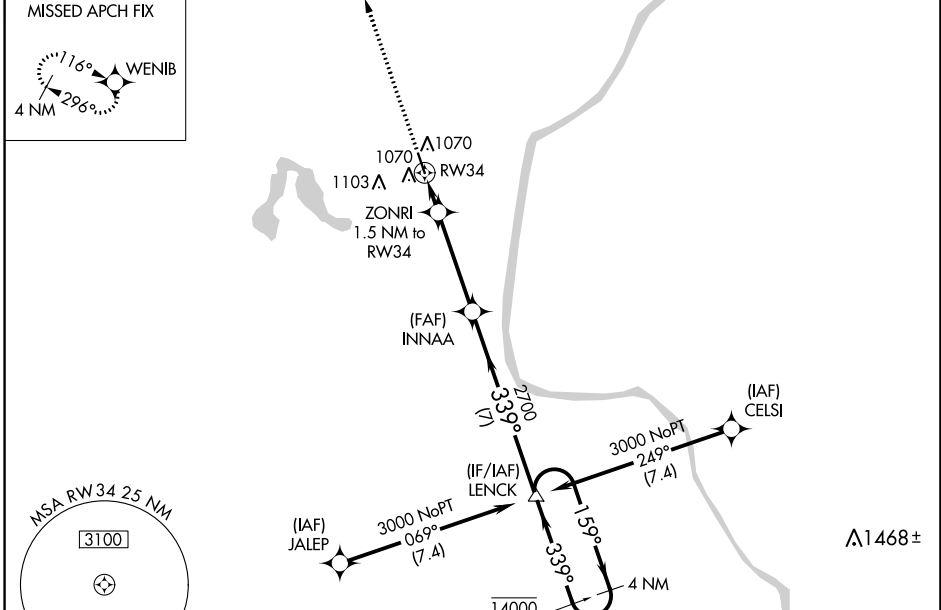

WAAS CH 49020 W34A	APP CRS 339°	Rwy Idg 4401 TDZE 926 Apt Elev 926
----------------------------------------	------------------------	---------------------------------------------------------------

RNAV (GPS) RWY 34

RUSH CITY RGNL (ROS)

RNP APCH - GPS.	MISSED APPROACH: Climb to 3000 direct WENIB and hold.
-----------------	-------------------------------------------------------

AWOS-3 118.8	MINNEAPOLIS CENTER 121.05 235.775	GCO 121.725	CTAF 122.90
------------------------	---------------------------------------------	-----------------------	-----------------------

CATEGORY	A	B	C	D
LPV DA	1210-1 284 (300-1)			NA
LNAV/VNAV DA	1233-1 307 (400-1)			NA
LNAV MDA	1320-1	394 (400-1)	1320-1½ 394 (400-1½)	NA
C CIRCLING	1440-1 514 (600-1)	1460-1 534 (600-1)	1460-1½ 534 (600-1½)	NA

NC-1, 11 JUL 2024 to 08 AUG 2024

NC-1, 11 JUL 2024 to 08 AUG 2024