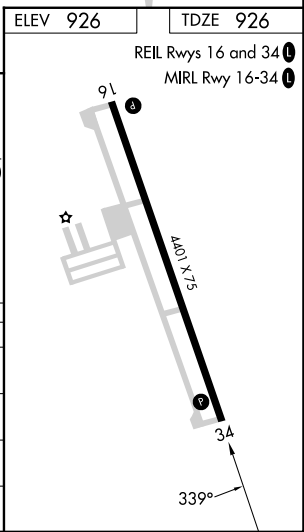

WAAS CH 49020 W34A	APP CRS 339°	Rwy Idg 4401 TDZE 926 Apt Elev 926
----------------------------------------	------------------------	---------------------------------------------------------------

RNAV (GPS) RWY 34

RUSH CITY RGNL (ROS)

RNP APCH - GPS.	MISSED APPROACH: Climb to 3000 direct WENIB and hold.
-----------------	-------------------------------------------------------

AWOS-3 118.8	MINNEAPOLIS CENTER 121.05 235.775	GCO 121.725	CTAF 122.90
------------------------	---------------------------------------------	-----------------------	-----------------------