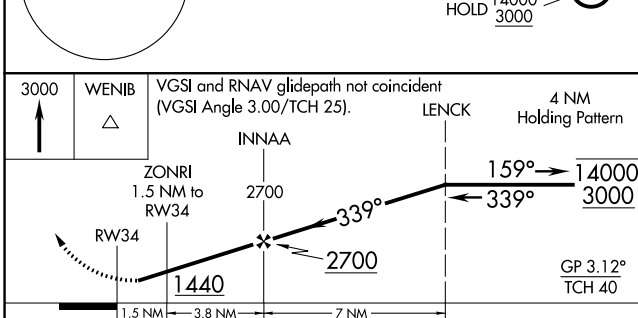

WAAS CH 49020 W34A	APP CRS 339°	Rwy Idg 4401 TDZE 926 Apt Elev 926
----------------------------------------	------------------------	---------------------------------------------------------------

RNAV (GPS) RWY 34

RUSH CITY RGNL (ROS)

RNP APCH - GPS.	MISSED APPROACH: Climb to 3000 direct WENIB and hold.
-----------------	-------------------------------------------------------

AWOS-3 118.8	MINNEAPOLIS CENTER 121.05 235.775	GCO 121.725	CTAF 122.90
------------------------	---------------------------------------------	-----------------------	-----------------------