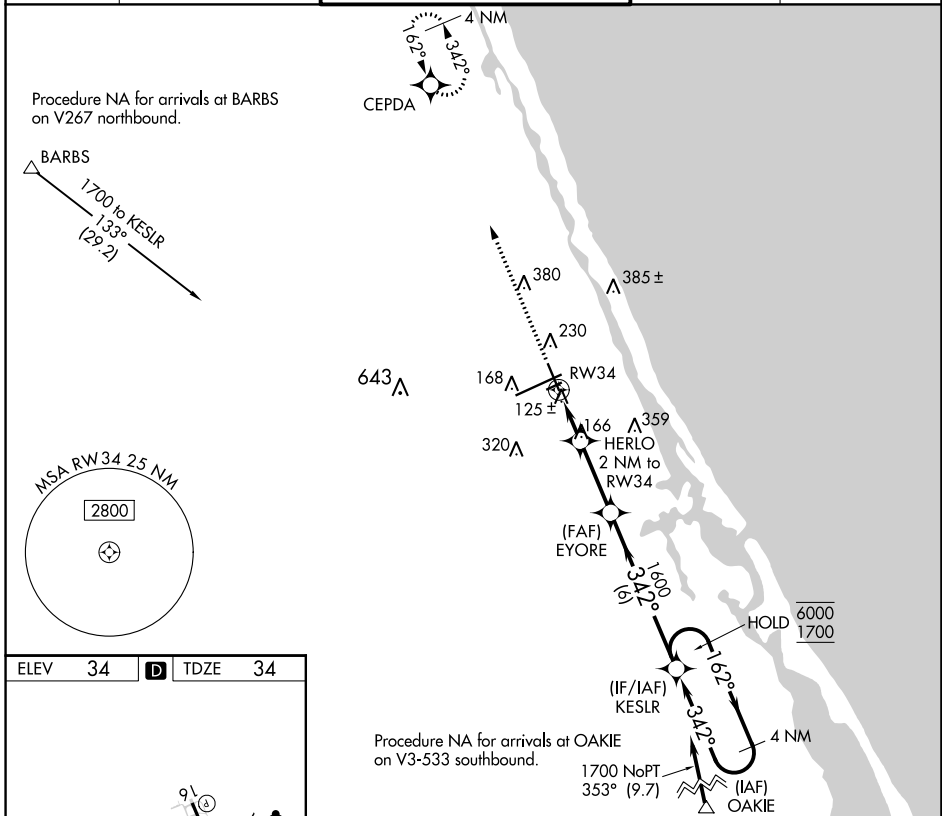

WAAS CH 78221 W34A	APP CRS 342°	Rwy Idg TDZE Apt Elev	6001 34 34
--	------------------------	-----------------------------	---------------------------------------

RNAV (GPS) RWY 34

DAYTONA BEACH INTL (DAB)

RNP APCH - GPS. MISSED APPROACH: Climb to 2000 direct CEPDA and hold.

ATIS 132.875	DAYTONA APP CON 125.8 269.075	DAYTONA TOWER 120.7 257.8	GND CON 121.9 348.6	CLNC DEL 119.3
------------------------	---	-------------------------------------	-------------------------------	--------------------------

CATEGORY	A	B	C	D
LP MDA	380-1 346 (400-1)			
LNAV MDA	420-1	386 (400-1)	420-1½	386 (400-1½)

SE-3, 08 AUG 2024 to 05 SEP 2024

SE-3, 08 AUG 2024 to 05 SEP 2024