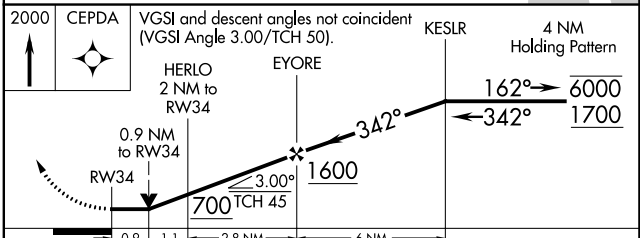

WAAS CH 78221 W34A	APP CRS 342°	Rwy Idg TDZE Apt Elev	6001 34 34
--	------------------------	-----------------------------	---------------------------------------

RNAV (GPS) RWY 34

DAYTONA BEACH INTL (DAB)

RNP APCH - GPS. MISSED APPROACH: Climb to 2000 direct CEPDA and hold.

ATIS 132.875	DAYTONA APP CON 125.8 269.075	DAYTONA TOWER 120.7 257.8	GND CON 121.9 348.6	CLNC DEL 119.3
------------------------	---	-------------------------------------	-------------------------------	--------------------------