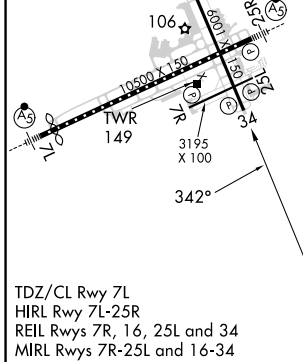

WAAS CH 78221 W34A	APP CRS 342°	Rwy Idg TDZE Apt Elev	6001 34 34
--	------------------------	-----------------------------	---------------------------------------

RNAV (GPS) RWY 34

DAYTONA BEACH INTL (DAB)

RNP APCH - GPS. MISSED APPROACH: Climb to 2000 direct CEPDA and hold.

ATIS 132.875	DAYTONA APP CON 125.8 269.075	DAYTONA TOWER 120.7 257.8	GND CON 121.9 348.6	CLNC DEL 119.3
------------------------	---	-------------------------------------	-------------------------------	--------------------------

CATEGORY	A	B	C	D
LP MDA	380-1 346 (400-1)			
LNAV MDA	420-1	386 (400-1)	420-1½	386 (400-1½)

SE-3, 08 AUG 2024 to 05 SEP 2024

SE-3, 08 AUG 2024 to 05 SEP 2024