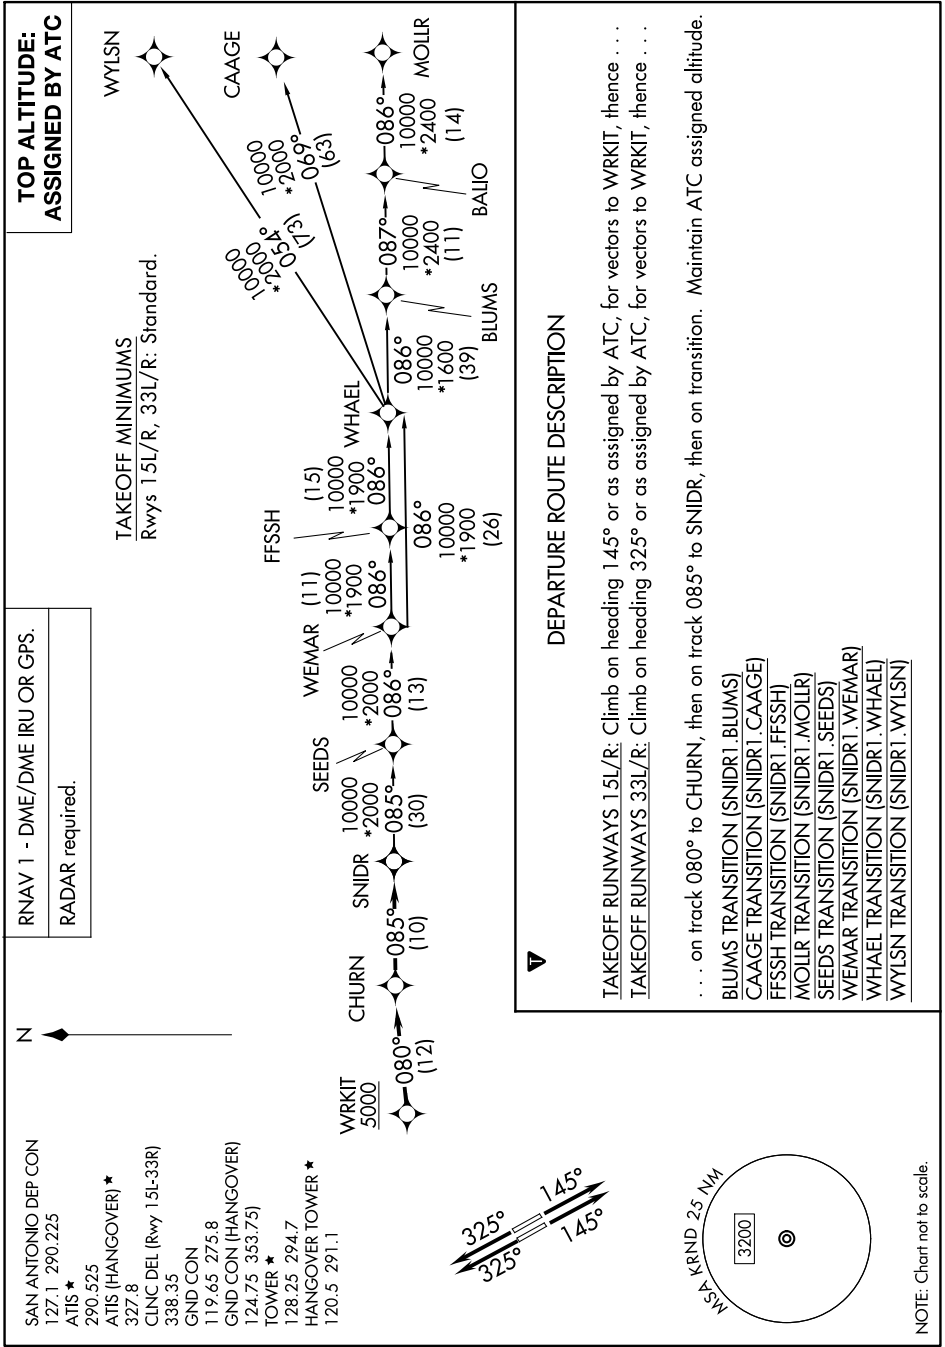

SNIDR ONE DEPARTURE (RNAV)

SC-3, 08 AUG 2024 to 05 SEP 2024

SAN ANTONIO DEP CON
127.1 290.225
ATIS *
290.525
ATIS (HANGOVER) *
327.8
CINC DEL (Rwy 15L-33R)
338.35
GND CON
119.65 275.8
GND CON (HANGOVER)
124.75 353.75
TOWER *
128.25 294.7
HANGOVER TOWER *
120.5 291.1

NOTE: Chart not to scale.

SC-3, 08 AUG 2024 to 05 SEP 2024