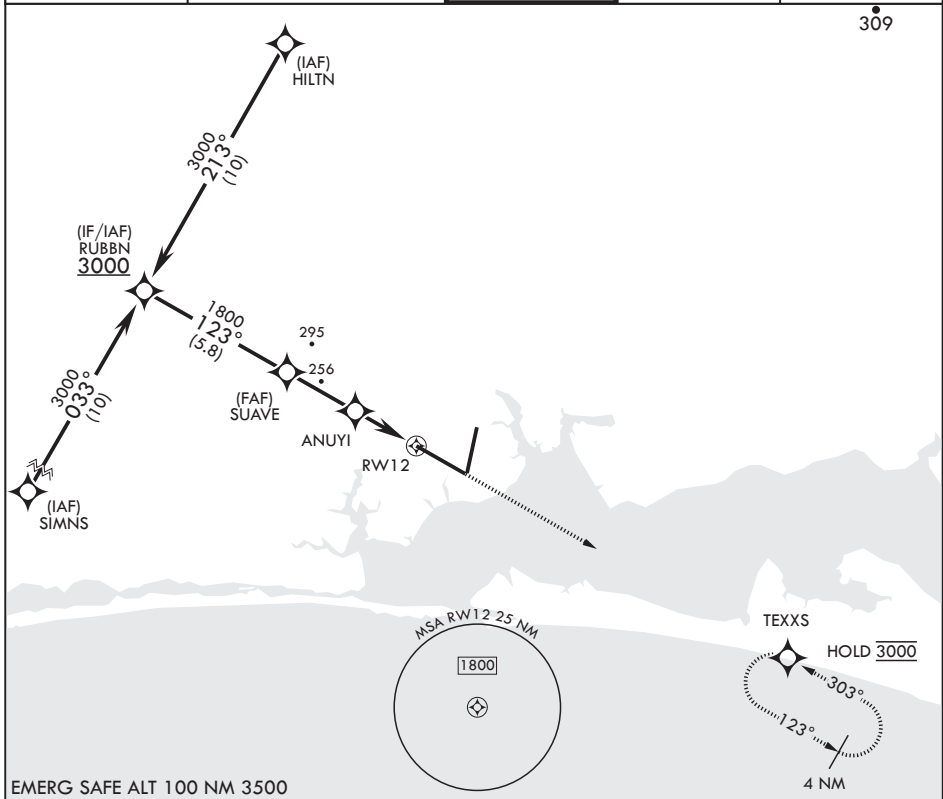

RNAV (GPS) RWY 12

- (USAF) EGLIN AFB DESTIN FORT WALTON BEACH (KVPS)

APCH CRS	Rwy Idg	12,004
123°	TDZE	84
	Arprt Elev	84

RNP APCH - GPS MISSED APPROACH: Climb to 3000 direct TEXXS and hold.

ATIS* 134.625 273.5	APP CON/DEP CON 125.1 281.45 271°-089° 132.1 360.6 090°-270°	TOWER 118.2 353.65	GND CON 121.8 335.8	CLNC DEL 127.7 377.2
------------------------	--	-----------------------	------------------------	-------------------------

EMERG SAFE ALT 100 NM 3500

RUBBN	3000	123°	SUAVE	1800	ANUYI	920	1.2 NM to RWY12	RWY12	ELEV 84	TDZE 84
CATEGORY	A	B	C	D	E					
LNAV MDA	520/55	436 (500-1)	520-1¼	436	(500-1¼)					
CIRCLING	600-1	516 (600-1)	680-1½ 596 (600-1½)	680-2 596 (600-2)	700-2¼ 616 (700-2¼)					
HIRL all Rwys † Rwy 20 apch lgt 1500' nonstandard.										

RNAV (GPS) RWY 12

SE-3, 08 AUG 2024 to 05 SEP 2024

SE-3, 08 AUG 2024 to 05 SEP 2024