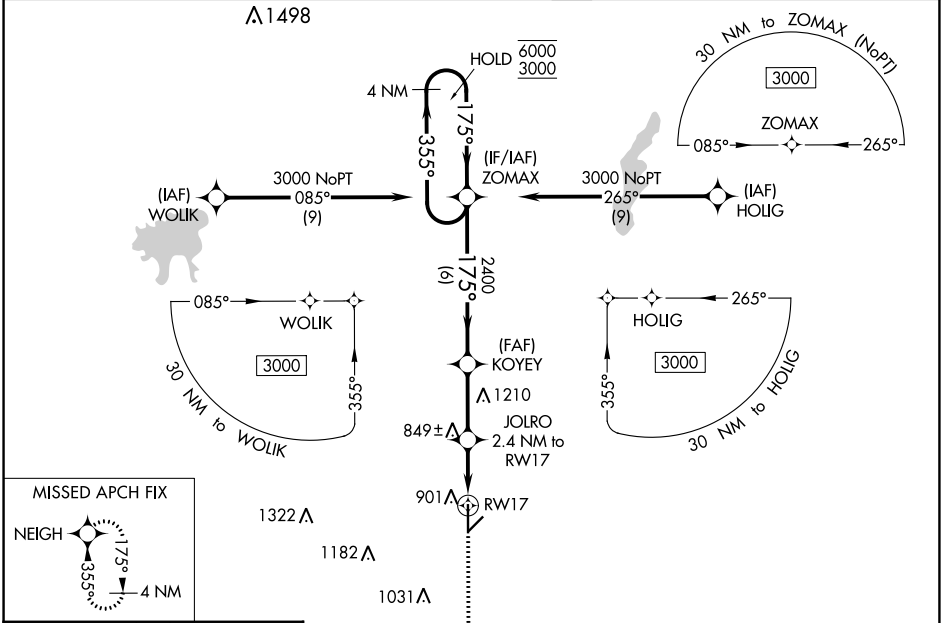

WAAS CH <b>77544</b> <b>W17A</b>	APP CRS <b>175°</b>	Rwy Idg TDZE Apt Elev	<b>5868</b> <b>753</b> <b>754</b>
--	------------------------	-----------------------------	---

# RNAV (GPS) RWY 17

COFFEYVILLE MUNI (CFV)

RNP APCH.	MISSED APPROACH: Climb to 2500 direct NEIGH and hold.
-----------	---

ASOS <b>121.275</b>	KANSAS CITY CENTER <b>128.6 282.325</b>	UNICOM <b>123.0 (CTAF) 0</b>
------------------------	--	---------------------------------

CATEGORY	A	B	C	D
LPV DA		1003-1	250 (300-1)	
LNAV/VNAV DA		1062-1	309 (400-1)	
LNAV MDA	1160-1	407 (500-1)	1160-1½	407 (500-1½)
<input checked="" type="checkbox"/> CIRCLING	1220-1	466 (500-1)	1300-1½ 546 (600-1½)	1500-2½ 746 (800-2½)

NC-2, 08 AUG 2024 to 05 SEP 2024

NC-2, 08 AUG 2024 to 05 SEP 2024