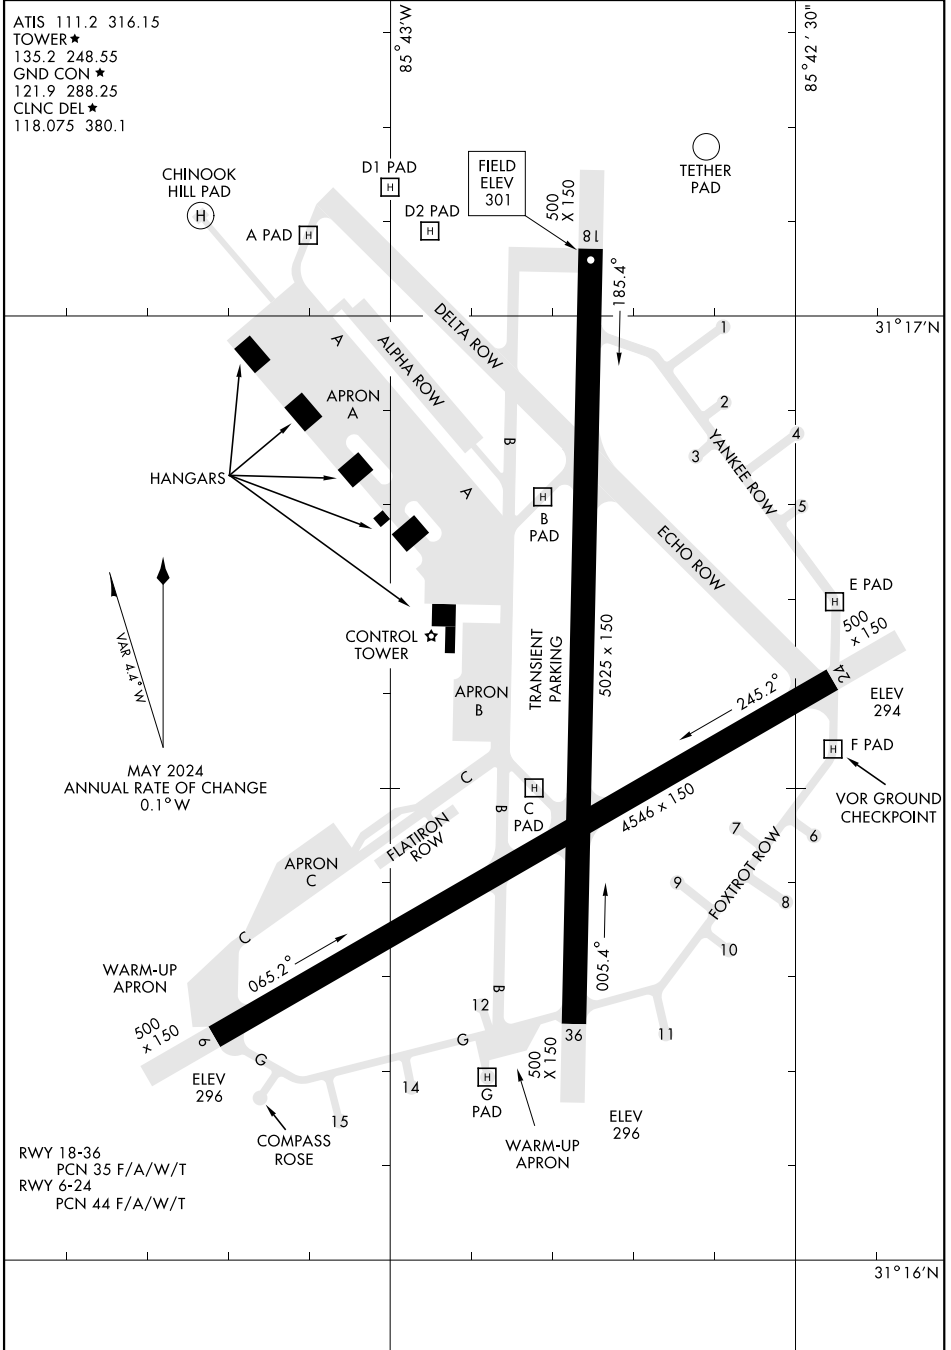

AIRPORT DIAGRAM

[USA]

CAIRNS AAF (KOZR)

FORT NOVOSHEL, ALABAMA

ATIS 111.2 316.15
 TOWER ★
 135.2 248.55
 GND CON ★
 121.9 288.25
 CLNC DEL ★
 118.075 380.1

SE-4, 08 AUG 2024 to 05 SEP 2024

SE-4, 08 AUG 2024 to 05 SEP 2024

AIRPORT DIAGRAM

FORT NOVOSHEL, ALABAMA

CAIRNS AAF (KOZR)