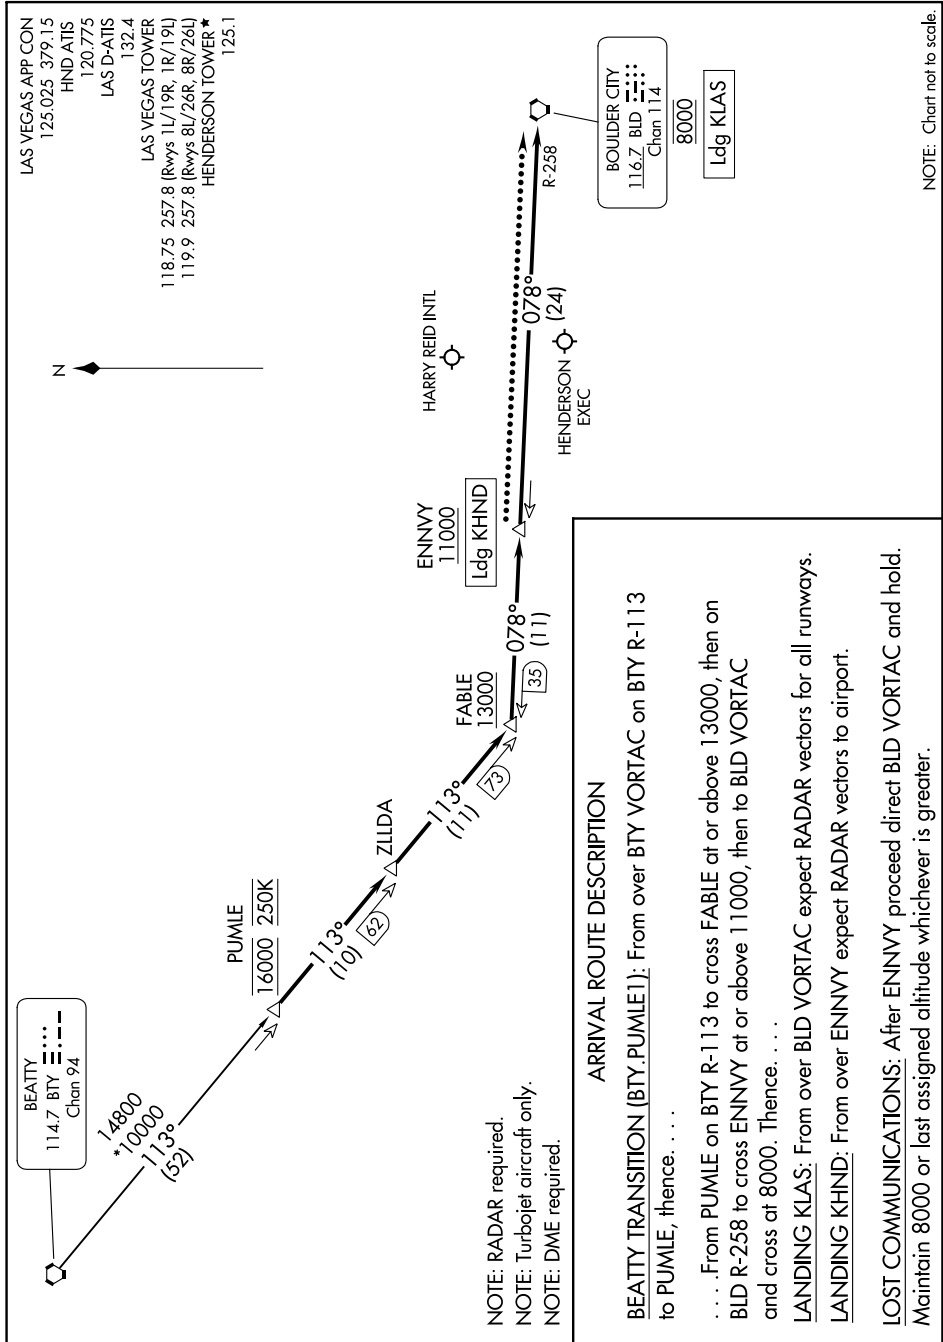

PUMLE ONE ARRIVAL

SW-4, 08 AUG 2024 to 05 SEP 2024

LAS VEGAS APP CON
125.025 379.15
HND ATIS
120.775
LAS D-ATIS
132.4
LAS VEGAS TOWER
118.75 257.8 (Rwys 1L/19R, 1R/19L)
119.9 257.8 (Rwys 8L/26R, 8R/26L)
HENDERSON TOWER*
125.1

BOULDER CITY
116.7 BLD
Chan 114
8000
Ldg KLAS

NOTE: Chart not to scale.

PUMLE ONE ARRIVAL

SW-4, 08 AUG 2024 to 05 SEP 2024