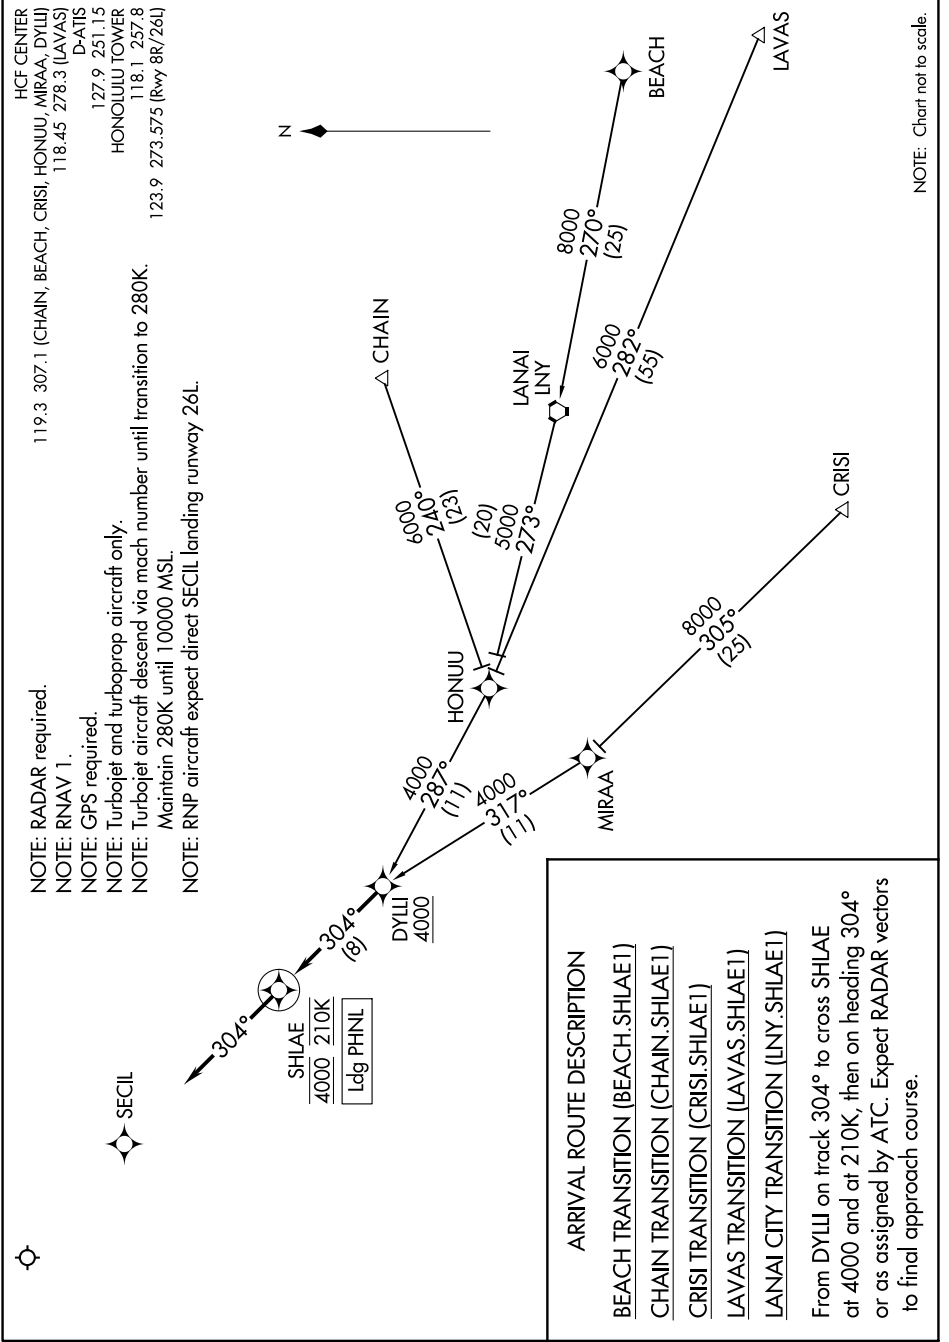

(DYLLI.SHLAE1) 21112

# SHLAE ONE ARRIVAL (RNAV)

AL-754 (FAA)

DANIEL K INOUYE INTL (HNL) (PHNL)  
HONOLULU, HAWAII

PAC, 11 JUL 2024 to 05 SEP 2024

# SHLAE ONE ARRIVAL (RNAV)

(DYLLI.SHLAE1) 30JAN20

HONOLULU, HAWAII  
DANIEL K INOUYE INTL (HNL) (PHNL)

PAC, 11 JUL 2024 to 05 SEP 2024