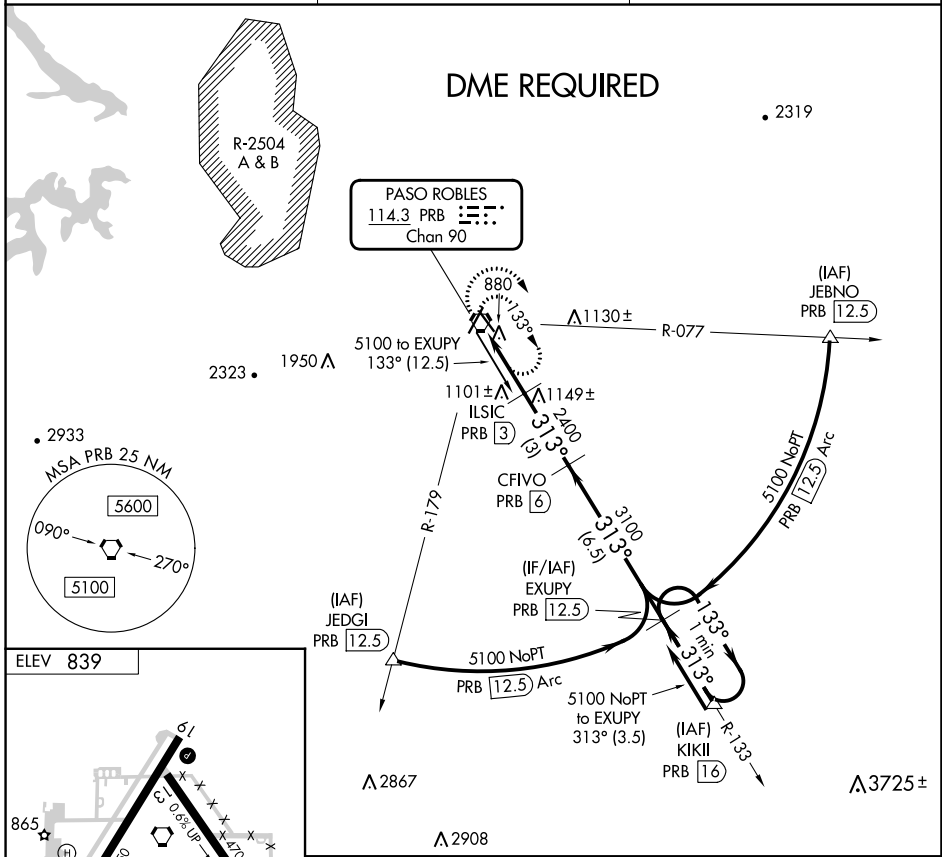

VORTAC PRB 114.3 Chan 90	APP CRS 313°	Rwy Idg TDZE Apt Elev	N/A N/A 839
--	------------------------	-----------------------------	--

VOR-B

PASO ROBLES MUNI (PRB)

<p>▽ DME required.</p> <p>▲</p>	<p>MISSED APPROACH: Climbing right turn to 4700 in PRB VORTAC holding pattern, continue climb-in hold to 4700.</p>
---	--

<p>ASOS 120.125</p>	<p>OAKLAND CENTER 128.7 307.0</p>	<p>UNICOM 123.0 (CTAF) 0</p>
--------------------------------	--	---

REIL Rwy 19
MIRL Rwy 13-31 1
HIRL Rwy 1-19 0

CATEGORY	A	B	C	D
C CIRCLING	1560-1	721 (800-1)	1560-2 721 (800-2)	1720-3 881 (900-3)

VOR-B

SW-3, 08 AUG 2024 to 05 SEP 2024

SW-3, 08 AUG 2024 to 05 SEP 2024