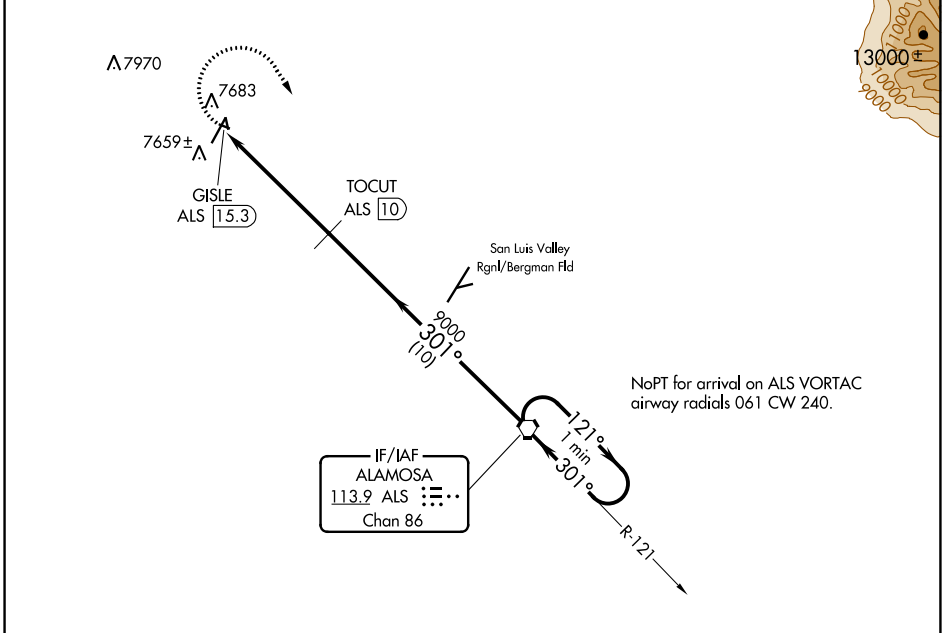

VORTAC ALS <b>113.9</b> Chan <b>86</b>	APP CRS <b>301°</b>	Rwy Idg TDZE Apt Elev <b>N/A</b> <b>N/A</b> <b>7611</b>
--	------------------------	--

**VOR/DME-A**  
MONTE VISTA MUNI (MVI)

<p><b>▼</b> Circling NA to Rwys 10, 28, 16 and 34. <b>▲</b> NA Use Alamosa altimeter setting.</p>	<p>MISSED APPROACH: Climbing right turn to 10700 direct ALS VORTAC and hold.</p>
---	--

<p>ALS AWOS-3 <b>135.175</b></p>	<p>DENVER CENTER <b>128.375 379.95</b></p>	<p>UNICOM <b>122.8 (CTAF) 0</b></p>
--------------------------------------	--	---

CATEGORY	A	B	C	D
<b>CIRCLING</b>	8080-1 469 (500-1)	8080-1 469 (500-1)	8180-1½ 569 (600-1½)	8360-2½ 749 (800-2½)

SW-1, 08 AUG 2024 to 05 SEP 2024

SW-1, 08 AUG 2024 to 05 SEP 2024