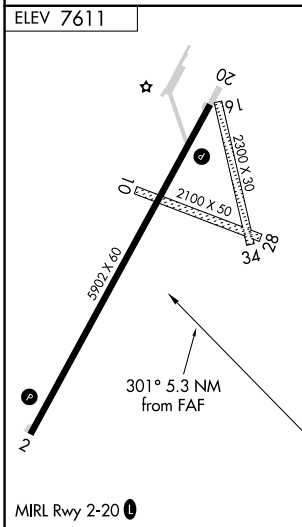

VORTAC ALS <b>113.9</b> Chan <b>86</b>	APP CRS <b>301°</b>	Rwy Idg TDZE Apt Elev <b>N/A</b> <b>N/A</b> <b>7611</b>
--	------------------------	--

**VOR/DME-A**  
MONTE VISTA MUNI (MVI)

<p><b>▼</b> Circling NA to Rwys 10, 28, 16 and 34. <b>▲</b> NA Use Alamosa altimeter setting.</p>	<p>MISSED APPROACH: Climbing right turn to 10700 direct ALS VORTAC and hold.</p>
---	--

<p>ALS AWOS-3 <b>135.175</b></p>	<p>DENVER CENTER <b>128.375 379.95</b></p>	<p>UNICOM <b>122.8 (CTAF) 0</b></p>
--------------------------------------	--	---

CATEGORY	A	B	C	D
<b>CIRCLING</b>	8080-1 469 (500-1)	8080-1 469 (500-1)	8180-1½ 569 (600-1½)	8360-2½ 749 (800-2½)