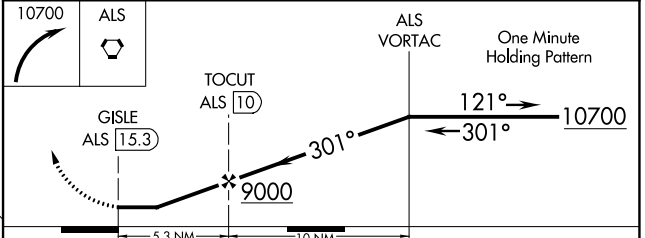

VORTAC ALS <b>113.9</b> Chan <b>86</b>	APP CRS <b>301°</b>	Rwy Idg TDZE Apt Elev <b>N/A</b> <b>N/A</b> <b>7611</b>
--	------------------------	--

**VOR/DME-A**  
MONTE VISTA MUNI (MVI)

<p><b>▼</b> Circling NA to Rwys 10, 28, 16 and 34. <b>▲</b> NA Use Alamosa altimeter setting.</p>	<p>MISSED APPROACH: Climbing right turn to 10700 direct ALS VORTAC and hold.</p>
---	--

<p>ALS AWOS-3 <b>135.175</b></p>	<p>DENVER CENTER <b>128.375 379.95</b></p>	<p>UNICOM <b>122.8 (CTAF) 0</b></p>
--------------------------------------	--	---

CATEGORY	A	B	C	D
<b>CIRCLING</b>	8080-1 469 (500-1)	8080-1 469 (500-1)	8180-1½ 569 (600-1½)	8360-2½ 749 (800-2½)