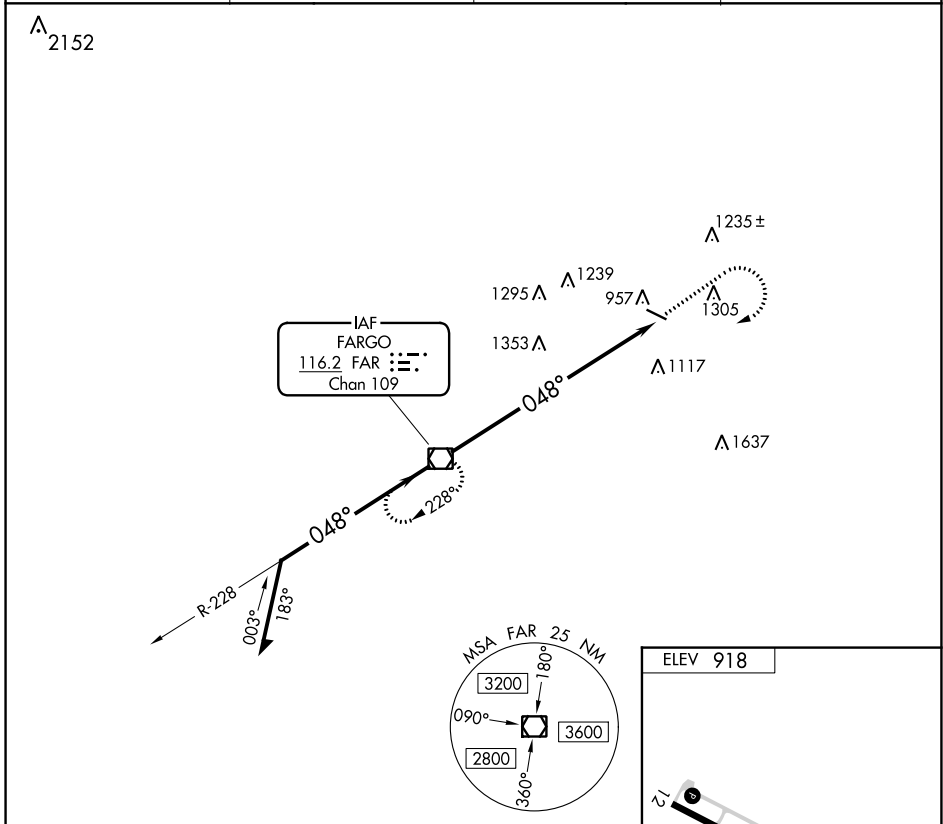

VOR/DME FAR <b>116.2</b> Chan <b>109</b>	APP CRS <b>048°</b>	Rwy Idg TDZE Apt Elev <b>918</b>	N/A N/A <b>918</b>
------------------------------------------------	------------------------	-------------------------------------------	--------------------------

# VOR-A

MOORHEAD MUNI/FLORENCE KLINGENSMITH FLD (JKJ)

**⚠** MISSED APPROACH: Climb to 2000 then climbing right turn to 2700 direct FAR VOR/DME and hold.

AWOS-3 <b>120.0</b>	FARGO APP CON <b>120.4 377.15</b>	GCO <b>121.725</b>	UNICOM <b>123.0</b> (CTAF) <b>📞</b>
------------------------	--------------------------------------	-----------------------	----------------------------------------

CATEGORY	A	B	C	D	FAF to MAP 9.2 NM					
CIRCLING	1740-1¼	822 (900-1¼)	NA		Knots	60	90	120	150	180
					Min:Sec	9:12	6:08	4:36	3:41	3:04

# VOR-A

NC-1, 08 AUG 2024 to 05 SEP 2024

NC-1, 08 AUG 2024 to 05 SEP 2024