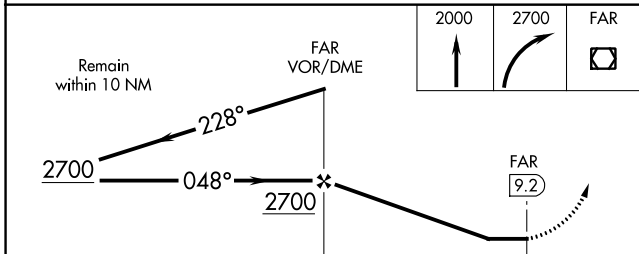

VOR/DME FAR <b>116.2</b> Chan <b>109</b>	APP CRS <b>048°</b>	Rwy Idg TDZE Apt Elev <b>918</b>	N/A N/A <b>918</b>
------------------------------------------------	------------------------	-------------------------------------------	--------------------------

CATEGORY	A	B	C	D	FAF to MAP 9.2 NM					
CIRCLING	1740-1¼	822 (900-1¼)	NA		Knots	60	90	120	150	180
					Min:Sec	9:12	6:08	4:36	3:41	3:04