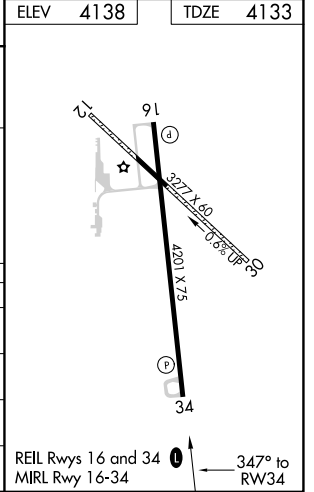

MISSED APPROACH: Climb to 7000 direct PATNE and hold.

AWOS-3 135.375	DENVER CENTER 133.95 317.55	UNICOM 122.8 (CTAF) 0
--------------------------	---------------------------------------	--

SW-1, 08 AUG 2024 to 05 SEP 2024

SW-1, 08 AUG 2024 to 05 SEP 2024

⚠4811±	ELEV 4138	TDZE 4133
--------	-----------	-----------

CATEGORY	A	B	C	D
LPV DA	4333-1	200 (200-1)		NA
LNAV/VNAV DA	4383-1	250 (300-1)		NA
LNAV MDA	4500-1	367 (400-1)		NA
C CIRCLING	4620-1 482 (500-1)	4640-1 502 (600-1)	4700-1½ 562 (600-1½)	NA