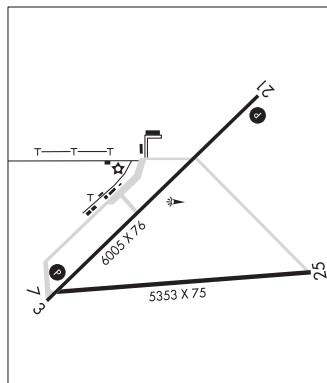

103°-118° byd 40 NM

119°-129° byd 40 NM blo 9,400'

119°-129° byd 58 NM

130°-140° byd 40 NM

270°-305° byd 40 NM

315°-345° byd 40 NM

VAN ZANDT CO RGNL (See WILLS POINT on page 447)

VEELS N32°27.33' W94°47.85' NOTAM FILE GGG.