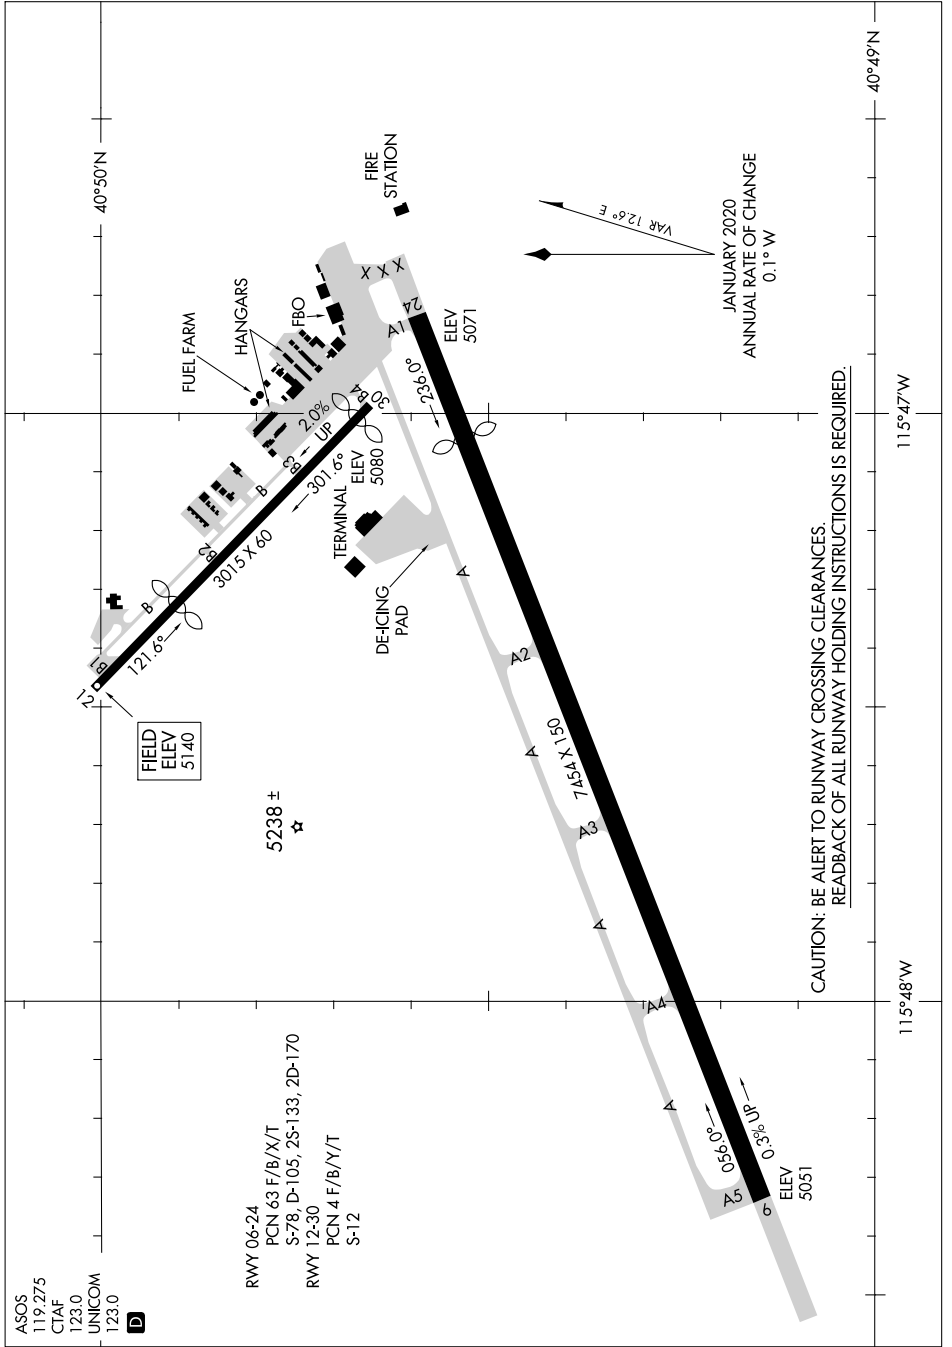

AIRPORT DIAGRAM

AL-129 (FAA)

ELKO RGNL (EKO)
ELKO, NEVADA

SW-4, 05 SEP 2024 to 03 OCT 2024

AIRPORT DIAGRAM

ELKO, NEVADA
ELKO RGNL (EKO)

SW-4, 05 SEP 2024 to 03 OCT 2024