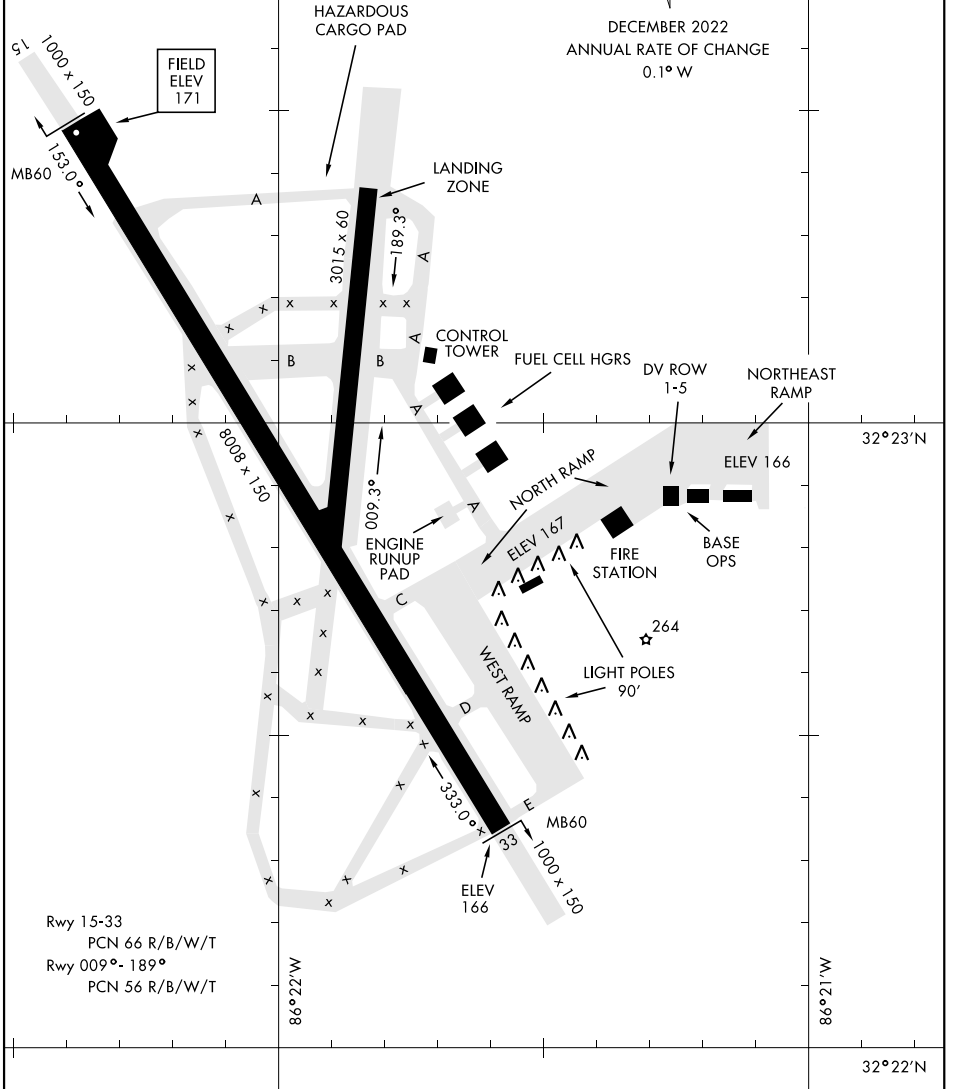

AIRPORT DIAGRAM

AL-274 [USAF]

MAXWELL AFB (KMXF)

MONTGOMERY, ALABAMA

ATIS ★
 134.7 269.9
 TOWER ★
 118.15 253.5
 GND CON
 127.15 289.4

32°24'N

SE-4, 05 SEP 2024 to 03 OCT 2024

SE-4, 05 SEP 2024 to 03 OCT 2024

Rwy 15-33
 PCN 66 R/B/W/T
 Rwy 009°- 189°
 PCN 56 R/B/W/T

AIRPORT DIAGRAM

MONTGOMERY, ALABAMA

MAXWELL AFB (KMXF)

32°22'N