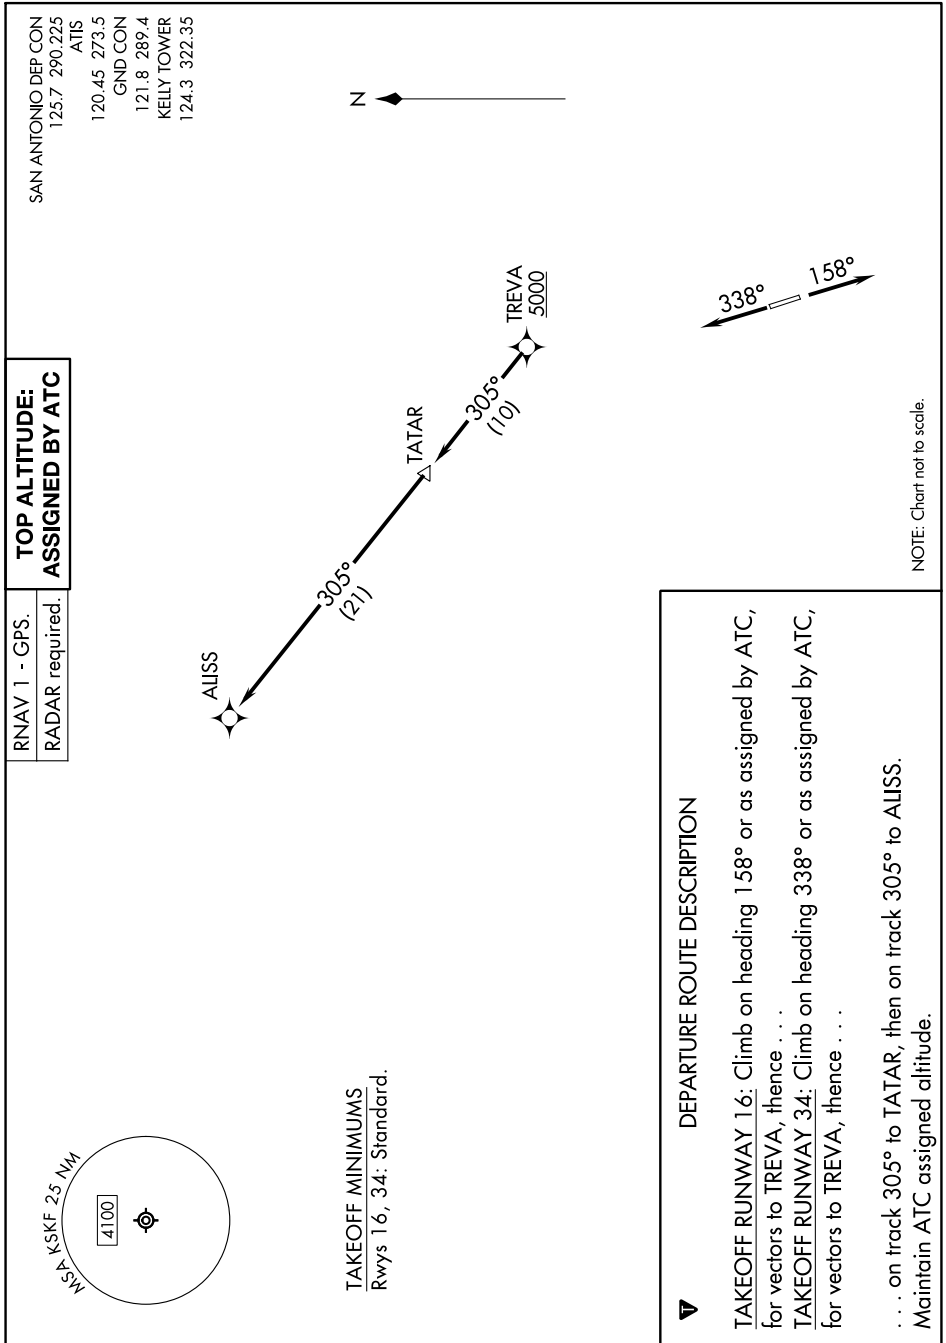

(ALISS6.ALISS) 24025

AL-371 (FAA)

KELLY FLD (SKF)  
SAN ANTONIO, TEXAS

# ALISS SIX DEPARTURE (RNAV)

SC-3, 05 SEP 2024 to 03 OCT 2024

SC-3, 05 SEP 2024 to 03 OCT 2024