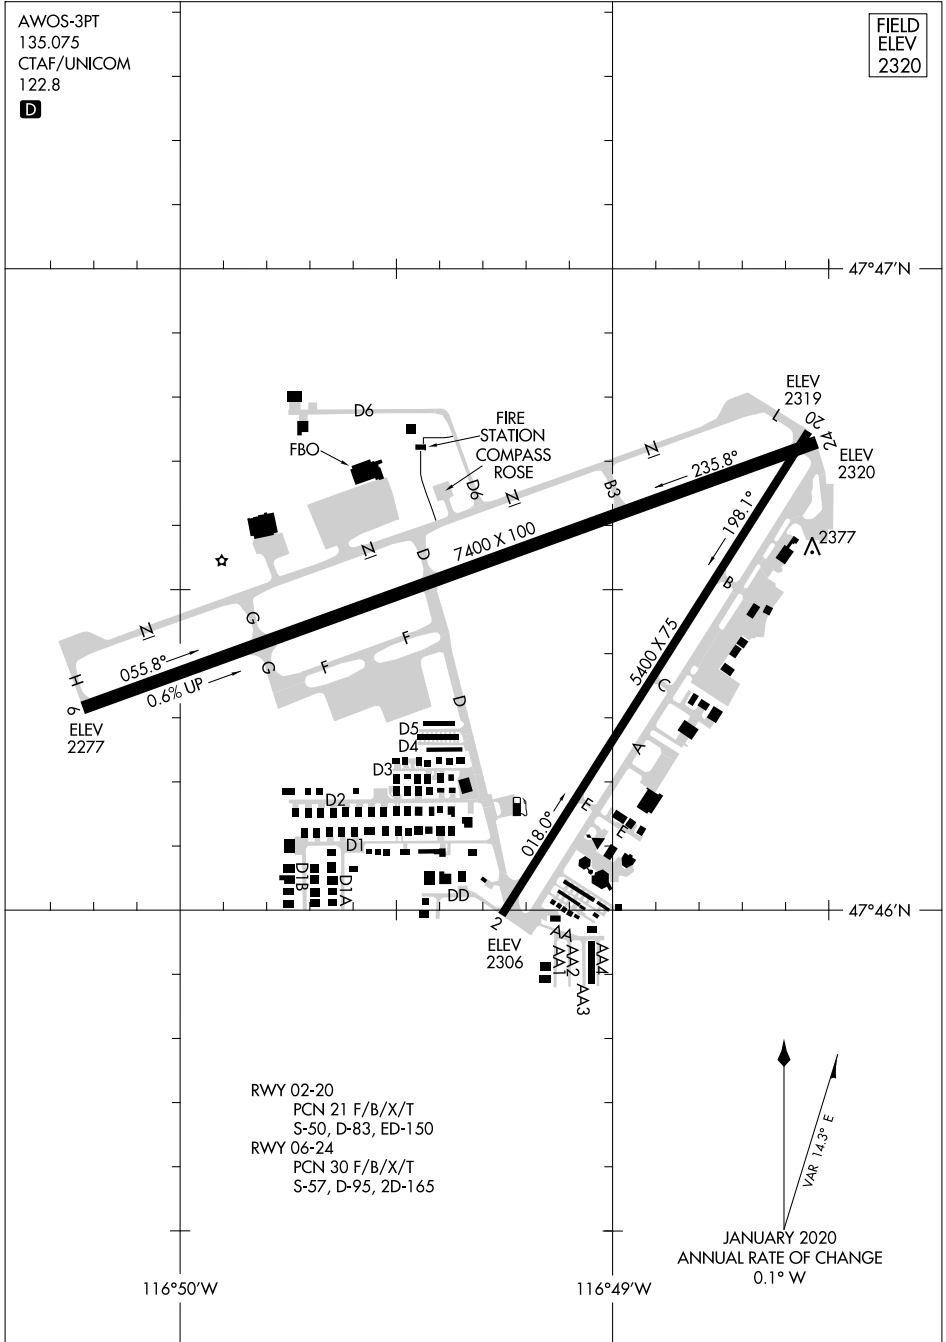

AWOS-3PT  
 135.075  
 CTAF/UNICOM  
 122.8

FIELD  
 ELEV  
 2320

NW-1, 05 SEP 2024 to 03 OCT 2024

NW-1, 05 SEP 2024 to 03 OCT 2024

RWY 02-20  
 PCN 21 F/B/X/T  
 S-50, D-83, ED-150  
 RWY 06-24  
 PCN 30 F/B/X/T  
 S-57, D-95, 2D-165

116°50'W

116°49'W

47°47'N

47°46'N