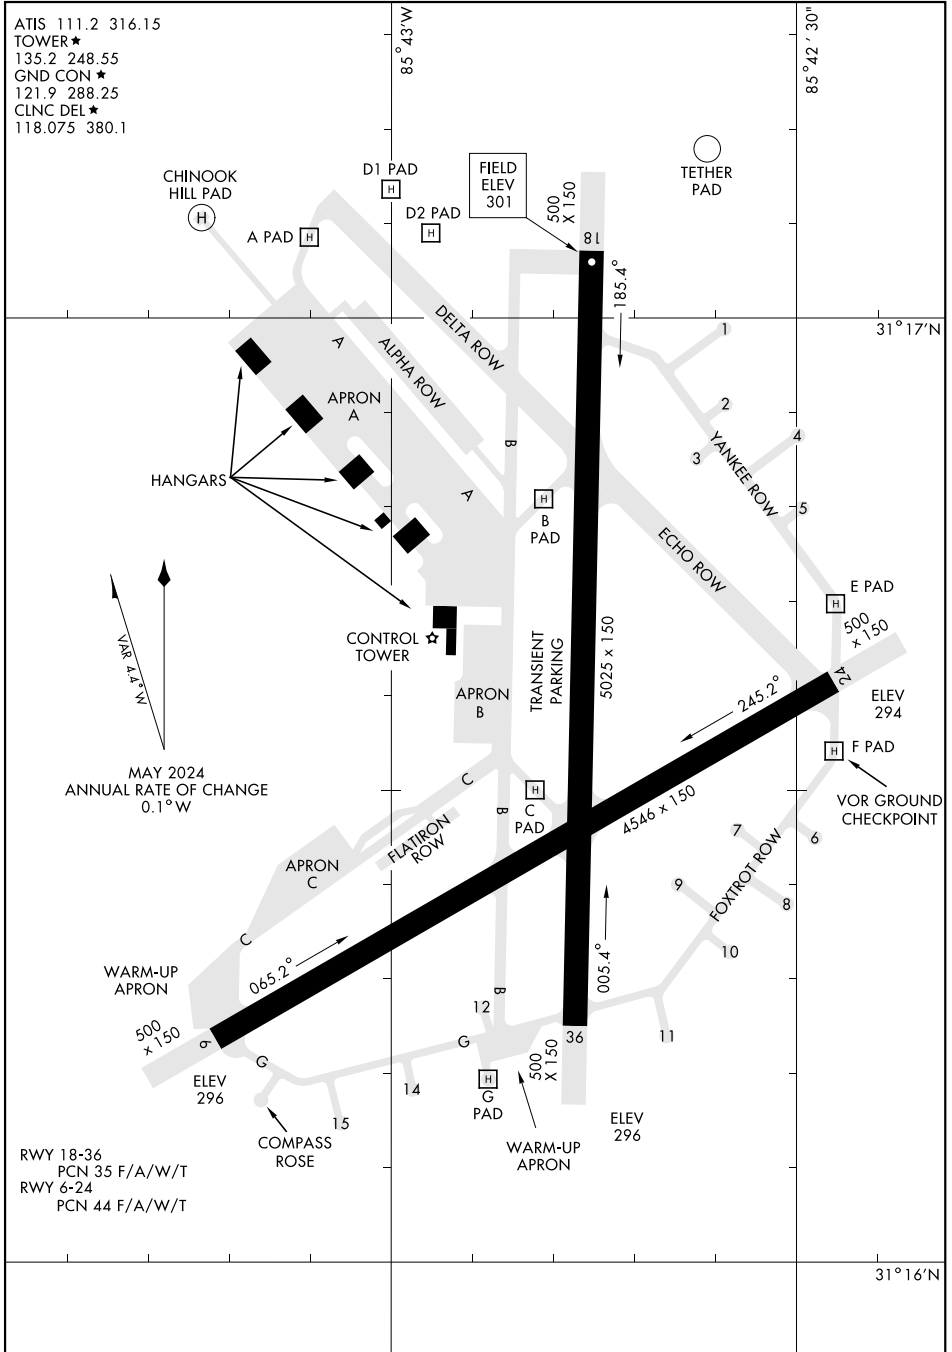

# AIRPORT DIAGRAM

[USA]

CAIRNS AAF (KOZR)

FORT NOVOSHEL, ALABAMA

ATIS 111.2 316.15  
 TOWER ★  
 135.2 248.55  
 GND CON ★  
 121.9 288.25  
 CLNC DEL ★  
 118.075 380.1

SE-4, 05 SEP 2024 to 03 OCT 2024

SE-4, 05 SEP 2024 to 03 OCT 2024

# AIRPORT DIAGRAM

FORT NOVOSHEL, ALABAMA

CAIRNS AAF (KOZR)