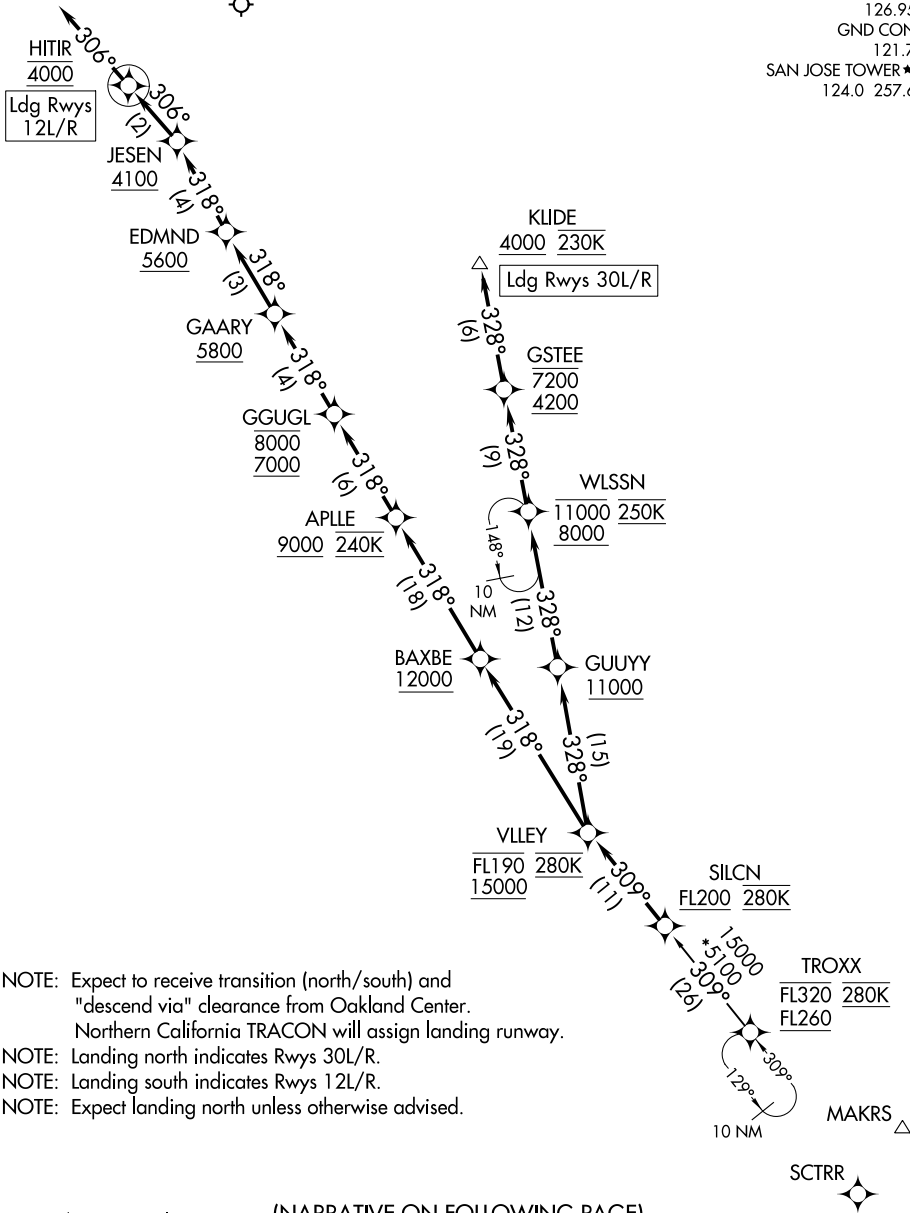

(SILCN.SILCN6) 22195

SILCN SIX ARRIVAL (RNAV)

NORMAN Y MINETA SAN JOSE INTL (SJC)

AL-693 (FAA)

SAN JOSE, CALIFORNIA

RNAV 1 - DME/DME/IRU or GPS

RADAR required

OAKLAND CENTER
 134.55 290.5
 NORCAL APP CON
 124.525 348.675
 D-ATIS
 126.95
 GND CON
 121.7
 SAN JOSE TOWER ★
 124.0 257.6

SW-2, 05 SEP 2024 to 03 OCT 2024

SW-2, 05 SEP 2024 to 03 OCT 2024

NOTE: Chart not to scale.

(NARRATIVE ON FOLLOWING PAGE)

SILCN SIX ARRIVAL (RNAV)

(SILCN.SILCN6) 14JUL22

SAN JOSE, CALIFORNIA

NORMAN Y MINETA SAN JOSE INTL (SJC)