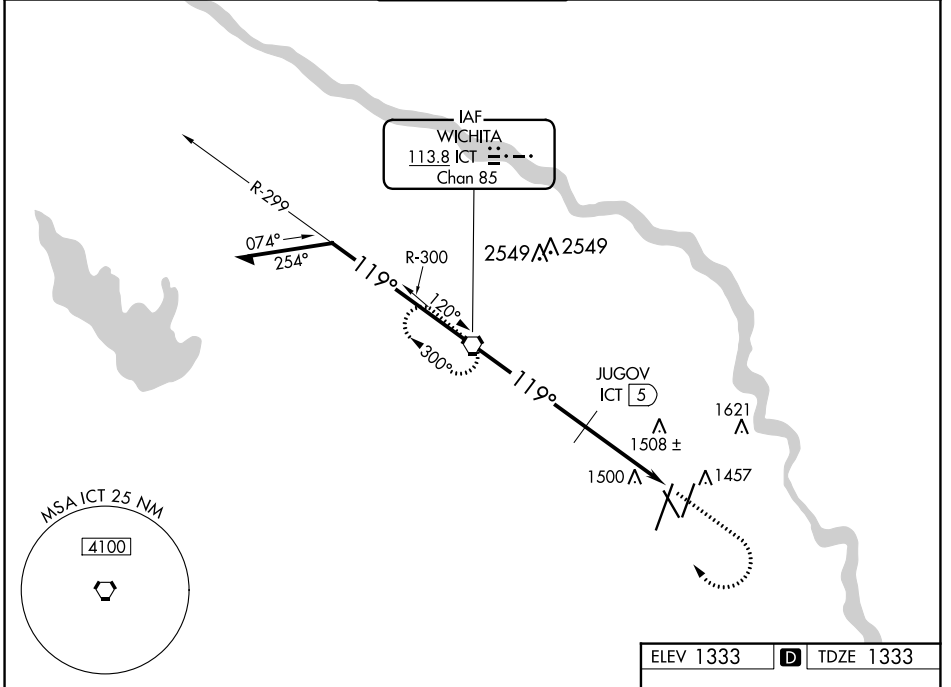

VORTAC ICT 113.8 Chan 85	APP CRS 119°	Rwy Idg TDZE Apt Elev	6301 1333 1333
---------------------------------------	------------------------	-----------------------------	---

VOR RWY 14

WICHITA DWIGHT D EISENHOWER NTL (ICT)

MISSED APPROACH: Climb to 3000 then climbing right turn to 3600 direct ICT VORTAC and hold.

ATIS 125.15	WICHITA APP CON 126.7 353.5	WICHITA TOWER 118.2 257.8	GND CON 121.9 348.6	CLNC DEL 125.7
-----------------------	---------------------------------------	-------------------------------------	-------------------------------	--------------------------

NC-2, 05 SEP 2024 to 03 OCT 2024

NC-2, 05 SEP 2024 to 03 OCT 2024

CATEGORY	A	B	C	D
S-14	2220-1¼	887 (900-1¼)	2220-2½	887 (900-2½)
C CIRCLING	2220-1¼	887 (900-1¼)	2220-2¾	2220-3
JUGOV FIX MINIMUMS				
S-14	1760-1	427 (500-1)	1760-1¼	427 (500-1¼)
C CIRCLING	1800-1	467 (500-1)	1980-1¾	1980-2