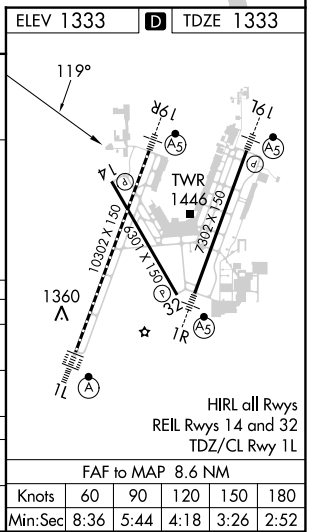

VORTAC ICT 113.8 Chan 85	APP CRS 119°	Rwy Idg TDZE Apt Elev	6301 1333 1333
---------------------------------------	------------------------	-----------------------------	---

VOR RWY 14

WICHITA DWIGHT D EISENHOWER NTL (ICT)

MISSED APPROACH: Climb to 3000 then climbing right turn to 3600 direct ICT VORTAC and hold.

ATIS 125.15	WICHITA APP CON 126.7 353.5	WICHITA TOWER 118.2 257.8	GND CON 121.9 348.6	CLNC DEL 125.7
-----------------------	---------------------------------------	-------------------------------------	-------------------------------	--------------------------

NC-2, 05 SEP 2024 to 03 OCT 2024

NC-2, 05 SEP 2024 to 03 OCT 2024

CATEGORY	A	B	C	D
S-14	2220-1¼	887 (900-1¼)	2220-2½	887 (900-2½)
C CIRCLING	2220-1¼	887 (900-1¼)	2220-2¾	2220-3
JUGOV FIX MINIMUMS				
S-14	1760-1	427 (500-1)	1760-1¼	427 (500-1¼)
C CIRCLING	1800-1	467 (500-1)	1980-1¾	1980-2