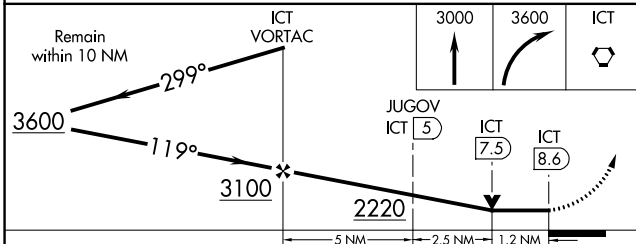

VORTAC ICT 113.8 Chan 85	APP CRS 119°	Rwy Idg TDZE Apt Elev	6301 1333 1333
---------------------------------------	------------------------	-----------------------------	---

VOR RWY 14

WICHITA DWIGHT D EISENHOWER NTL (ICT)

MISSED APPROACH: Climb to 3000 then climbing right turn to 3600 direct ICT VORTAC and hold.

ATIS 125.15	WICHITA APP CON 126.7 353.5	WICHITA TOWER 118.2 257.8	GND CON 121.9 348.6	CLNC DEL 125.7
-----------------------	---------------------------------------	-------------------------------------	-------------------------------	--------------------------

NC-2, 05 SEP 2024 to 03 OCT 2024

NC-2, 05 SEP 2024 to 03 OCT 2024

CATEGORY	A	B	C	D
S-14	2220-1¼	887 (900-1¼)	2220-2½	887 (900-2½)
C CIRCLING	2220-1¼	887 (900-1¼)	2220-2¾	2220-3
JUGOV FIX MINIMUMS				
S-14	1760-1	427 (500-1)	1760-1¼	427 (500-1¼)
C CIRCLING	1800-1	467 (500-1)	1980-1¾	1980-2