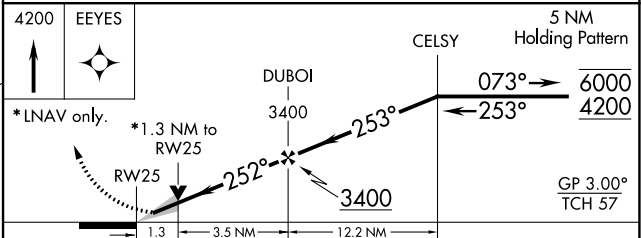

# RNAV (GPS) RWY 25

DUBOIS RGNL (DUJ)

RNP APCH.	MALSR	MISSED APPROACH: Climb to 4200 direct EEYES and hold.

ASOS <b>119.025</b>	CLEVELAND CENTER <b>126.725 291.65</b>	UNICOM <b>123.0</b> (CTAF)
------------------------	-------------------------------------------	-------------------------------

NE-4, 05 SEP 2024 to 03 OCT 2024

NE-4, 05 SEP 2024 to 03 OCT 2024

ELEV	<b>1817</b>		TDZE	<b>1817</b>
------	-------------	--	------	-------------

CATEGORY	A	B	C	D
LPV DA	2017-1/2 200 (200-1/2)			
LNAV/VNAV DA	2140-1/2 323 (400-1/2)			
LNAV MDA	2280-1/2 463 (500-1/2)		2280-1 463 (500-1)	
CIRCLING	2320-1 503 (600-1)	2360-1 543 (600-1)	2380-1/2 563 (600-1/2)	2400-2 583 (600-2)