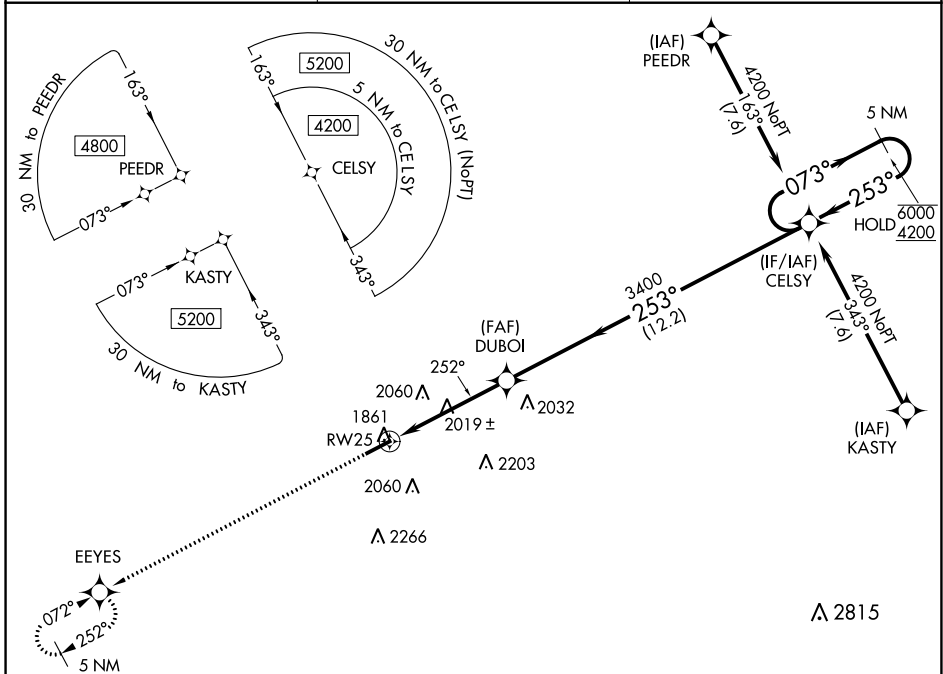

WAAS CH <b>97407</b> <b>W25A</b>	APP CRS <b>252°</b>	Rwy Idg TDZE Apt Elev	<b>5503</b> <b>1817</b> <b>1817</b>
----------------------------------------	------------------------	-----------------------------	-------------------------------------------

# RNAV (GPS) RWY 25

DUBOIS RGNL (DUJ)

RNP APCH.	MALSR	MISSED APPROACH: Climb to 4200 direct EEYES and hold.

ASOS <b>119.025</b>	CLEVELAND CENTER <b>126.725 291.65</b>	UNICOM <b>123.0</b> (CTAF)
------------------------	-------------------------------------------	-------------------------------

NE-4, 05 SEP 2024 to 03 OCT 2024

NE-4, 05 SEP 2024 to 03 OCT 2024

ELEV	<b>1817</b>		TDZE	<b>1817</b>
------	-------------	--	------	-------------

CATEGORY	A	B	C	D
LPV DA	2017-1/2 200 (200-1/2)			
LNAV/VNAV DA	2140-1/2 323 (400-1/2)			
LNAV MDA	2280-1/2 463 (500-1/2)		2280-1 463 (500-1)	
CIRCLING	2320-1 503 (600-1)	2360-1 543 (600-1)	2380-1/2 563 (600-1/2)	2400-2 583 (600-2)

HIRL Rwy 7-25   
REIL Rwy 7