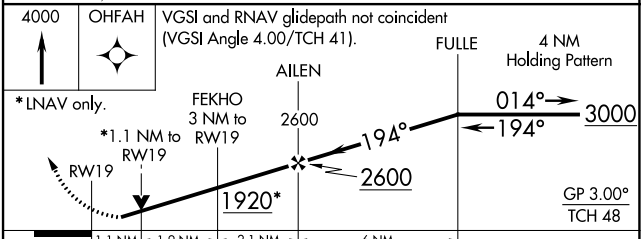

CATEGORY	A	B	C	D
LPV	DA	1187-1	250 (300-1)	NA
LNNAV/VNAV	DA	1382-1$\frac{3}{8}$	445 (500-1$\frac{3}{8}$)	NA
LNNAV MDA	1420-1	483 (500-1)	1420-1$\frac{3}{8}$ 483 (500-1$\frac{3}{8}$)	NA

NC-3, 05 SEP 2024 to 03 OCT 2024

NC-3, 05 SEP 2024 to 03 OCT 2024