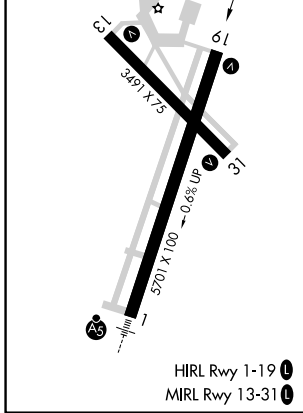

CATEGORY	A	B	C	D
LPV	DA	1187-1	250 (300-1)	NA
LNNAV/VNAV	DA	1382-1$\frac{3}{8}$	445 (500-1$\frac{3}{8}$)	NA
LNNAV MDA	1420-1	483 (500-1)	1420-1$\frac{3}{8}$ 483 (500-1$\frac{3}{8}$)	NA

NC-3, 05 SEP 2024 to 03 OCT 2024

NC-3, 05 SEP 2024 to 03 OCT 2024