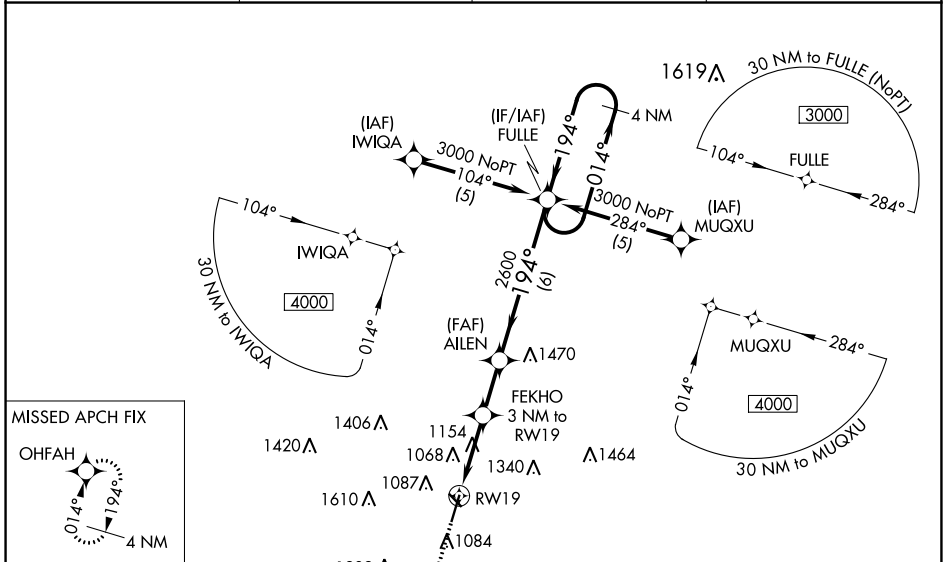

WAAS CH <b>61217</b> <b>W19A</b>	APP CRS <b>194°</b>	Rwy Idg TDZE Apt Elev	<b>5701</b> <b>937</b> <b>956</b>
--	------------------------	-----------------------------	---

# RNAV (GPS) RWY 19

AMES MUNI (AMW)

RNP APCH - GPS.		MISSED APPROACH: Climb to 4000 direct OHFAH and hold.	
ASOS <b>132.025</b>	DES MOINES APP CON <b>123.9 307.15</b>	CLNC DEL <b>126.0</b>	UNICOM <b>122.7 (CTAF) 0</b>

ELEV	956	TDZE	937
------	-----	------	-----

CATEGORY	A	B	C	D
LPV	DA	1187-1	250 (300-1)	NA
LNNAV/VNAV	DA	1382-1 $\frac{3}{8}$	445 (500-1 $\frac{3}{8}$ )	NA
LNNAV MDA	1420-1	483 (500-1)	1420-1 $\frac{3}{8}$ 483 (500-1 $\frac{3}{8}$ )	NA

NC-3, 05 SEP 2024 to 03 OCT 2024

NC-3, 05 SEP 2024 to 03 OCT 2024