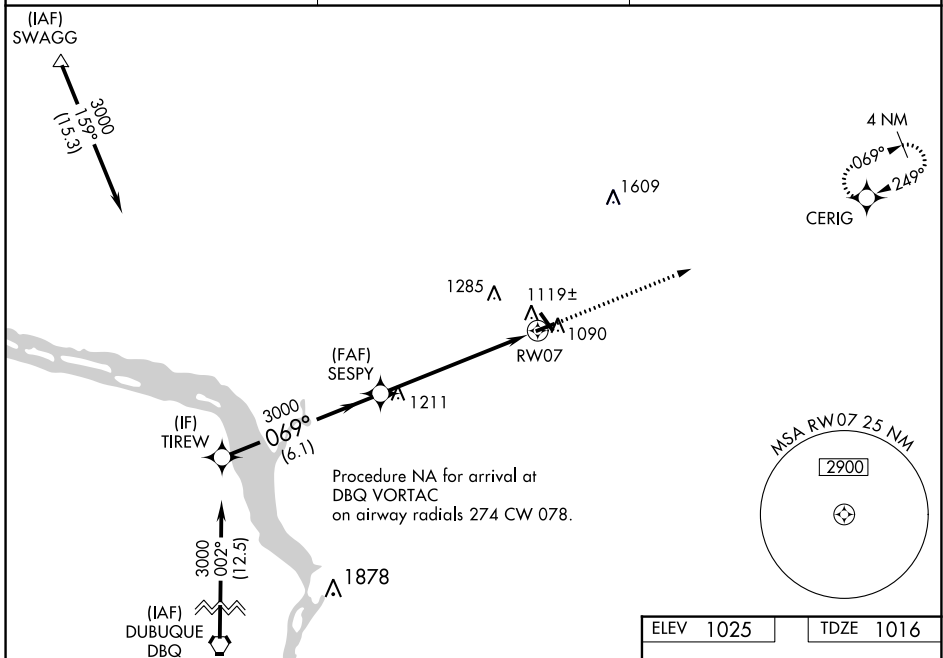

WAAS CH 82315 W07A	APP CRS 069°	Rwy Ldg TDZE Apt Elev	3600 1016 1025
--	------------------------	-----------------------------	---

RNAV (GPS) RWY 7

PLATTEVILLE MUNI (PVB)

RNP APCH.

For uncompensated Baro-VNAV systems, LNAV/VNAV NA below -17°C or above 54°C.

MISSED APPROACH:
Climb to 3000 direct CERIG and hold.

AWOS-3 120.575	CHICAGO CENTER 133.95 281.4	UNICOM 122.7 (CTAF) 0
--------------------------	---------------------------------------	---------------------------------

ELEV 1025	TDZE 1016
-----------	-----------

REIL Rwy 15 and 33
MRL Rwy 7-25 and 15-33

CATEGORY	A	B	C	D
LPV DA	1283-1	267 (300-1)		NA
LNAV/VNAV DA	1406-1½	390 (400-1½)		NA
LNAV MDA	1380-1	364 (400-1)		NA
CIRCLING	1460-1 435 (500-1)	1600-1 575 (600-1)	1600-1½ 575 (600-1½)	NA

EC-3, 05 SEP 2024 to 03 OCT 2024

EC-3, 05 SEP 2024 to 03 OCT 2024