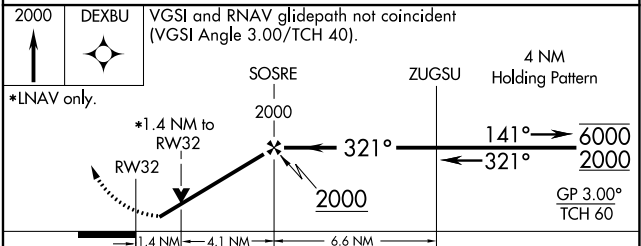

WAAS CH 61318 W32A	APP CRS 321°	Rwy Idg 4999 TDZE 186 Apt Elev 187
--	------------------------	---

RNAV (GPS) RWY 32

HOMERVILLE (HOE)

RNP APCH.	MISSED APPROACH: Climb to 2000 direct DEXBU and hold.
-----------	---

AWOS-3 118.725	VALDOSTA APP CON ★ 126.6 285.6	CTAF 122.9
--------------------------	--	----------------------

ELEV 187	TDZE 186
-----------------	-----------------

CATEGORY	A	B	C	D
LPV DA	491-1 305 (400-1)			
LNAV/VNAV DA	672-1 ³ / ₈ 486 (500-1 ³ / ₈)			
LNAV MDA	680-1 494 (500-1)	680-1 ³ / ₈ 494 (500-1 ³ / ₈)		
<input checked="" type="checkbox"/> CIRCLING	680-1 493 (500-1)	740-1 553 (600-1)	940-2 ¹ / ₄ 753 (800-2 ¹ / ₄)	940-2 ¹ / ₂ 753 (800-2 ¹ / ₂)