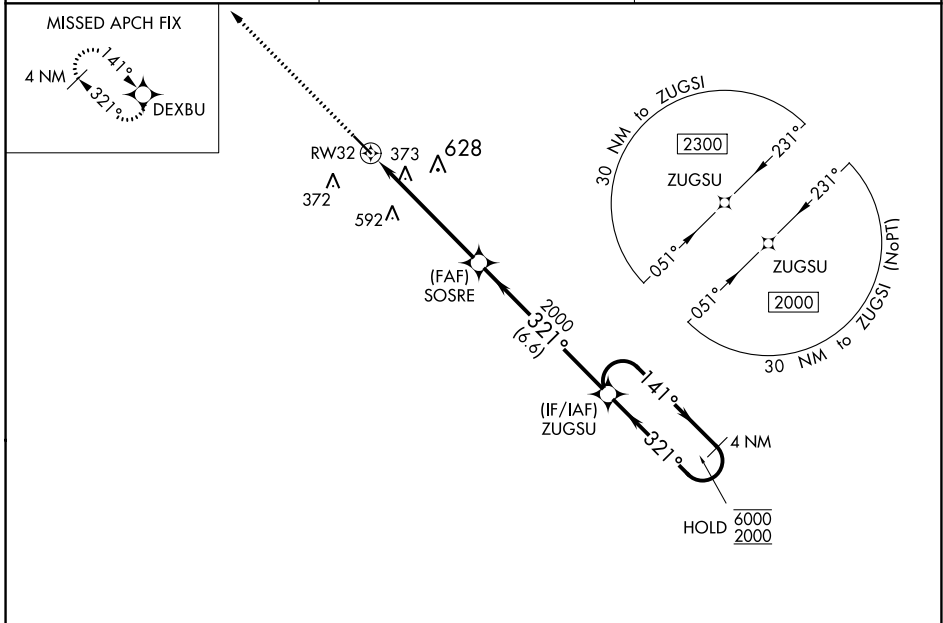

WAAS CH 61318 W32A	APP CRS 321°	Rwy Idg 4999 TDZE 186 Apt Elev 187
--	------------------------	---

RNAV (GPS) RWY 32

HOMERVILLE (HOE)

RNP APCH.	MISSED APPROACH: Climb to 2000 direct DEXBU and hold.
-----------	---

AWOS-3 118.725	VALDOSTA APP CON ★ 126.6 285.6	CTAF 122.9
--------------------------	--	----------------------

ELEV 187	TDZE 186
-----------------	-----------------

CATEGORY	A	B	C	D
LPV DA	491-1 305 (400-1)			
LNAV/VNAV DA	672-1 ³ / ₈ 486 (500-1 ³ / ₈)			
LNAV MDA	680-1 494 (500-1)	680-1 ³ / ₈ 494 (500-1 ³ / ₈)		
<input checked="" type="checkbox"/> CIRCLING	680-1 493 (500-1)	740-1 553 (600-1)	940-2 ¹ / ₄ 753 (800-2 ¹ / ₄)	940-2 ¹ / ₂ 753 (800-2 ¹ / ₂)

SE-4, 05 SEP 2024 to 03 OCT 2024

SE-4, 05 SEP 2024 to 03 OCT 2024