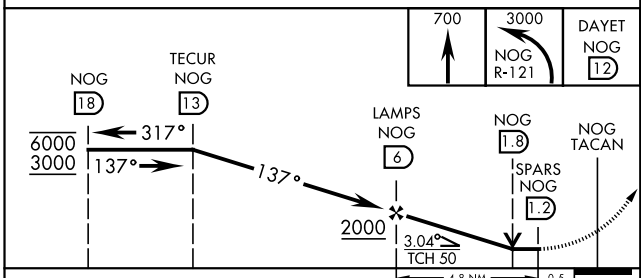

ATIS ★ 254.35	KINGSVILLE APP CON 119.90 290.45	TOWER ★ 128.4 281.425	GND CON 229.4
-------------------------	--	---------------------------------	-------------------------

EMERG SAFE ALT 100 NM 16,200

ELEV	257	TDZE	257
------	-----	------	-----

MIRL all rwys

CATEGORY	A	B	C	D
S-13	640-1 383 (400-1)		640-1½ 383 (400-1½)	
CIRCLING	720-1 463 (500-1)		920-1¾ 663 (700-1¾)	1000-2½ 743 (800-2½)

TACAN Z RWY 13

SC-3, 05 SEP 2024 to 03 OCT 2024

SC-3, 05 SEP 2024 to 03 OCT 2024