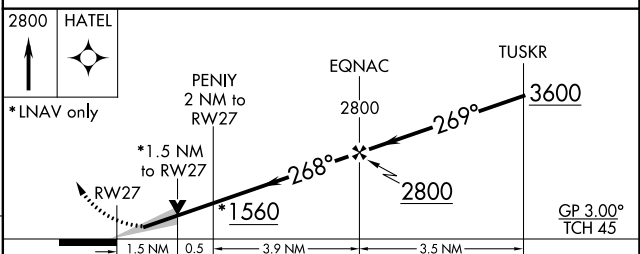

WAAS CH 97604 W27A	APP CRS 268°	Rwy Idg TDZE Apt Elev	5074 894 895
--	------------------------	-----------------------------	---

RNAV (GPS) RWY 27

MENOMONIE MUNI/SCORE FLD (LUM)

RNP APCH.	<p>⚠ Circling Rwy 18, 36 NA at night. For uncompensated Baro-VNAV systems, LNAV/VNAV NA below -16°C or above 54°C.</p>	MISSED APPROACH: Climb to 2800 direct HATEL and hold.
-----------	--	---

AWOS-3 118.025	MINNEAPOLIS CENTER 125.3 335.6	UNICOM 122.7 (CTAF) 0
--------------------------	--	---------------------------------

CATEGORY	A	B	C	D
LPV DA	1144- ³ / ₄	250 (300- ³ / ₄)		NA
LNAV/ VNAV DA	1470-1 ⁵ / ₈	576 (600-1 ⁵ / ₈)		NA
LNAV MDA	1400-1	506 (600-1)	1400-1 ³ / ₈ 506 (600-1 ³ / ₈)	NA
C CIRCLING	1420-1 525 (600-1)	1800-1 ¹ / ₄ 905 (1000-1 ¹ / ₄)	1820-2 ³ / ₄ 925 (1000-2 ³ / ₄)	NA