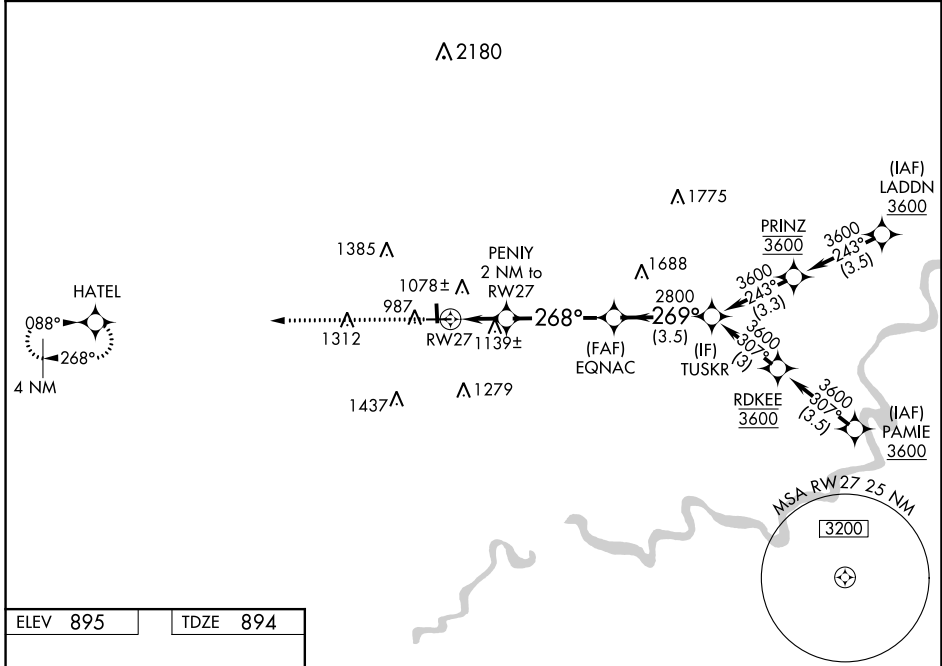

WAAS CH 97604 W27A	APP CRS 268°	Rwy Idg TDZE Apt Elev	5074 894 895
--	------------------------	-----------------------------	---

RNAV (GPS) RWY 27

MENOMONIE MUNI/SCORE FLD (LUM)

RNP APCH.	<p>⚠ Circling Rwy 18, 36 NA at night. For uncompensated Baro-VNAV systems, LNAV/VNAV NA below -16°C or above 54°C.</p>	MISSED APPROACH: Climb to 2800 direct HATEL and hold.
-----------	--	---

AWOS-3 118.025	MINNEAPOLIS CENTER 125.3 335.6	UNICOM 122.7 (CTAF) 0
--------------------------	--	---------------------------------

CATEGORY	A	B	C	D
LPV DA	1144- ³ / ₄	250 (300- ³ / ₄)		NA
LNAV/ VNAV DA	1470-1 ⁵ / ₈	576 (600-1 ⁵ / ₈)		NA
LNAV MDA	1400-1	506 (600-1)	1400-1 ³ / ₈ 506 (600-1 ³ / ₈)	NA
C CIRCLING	1420-1 525 (600-1)	1800-1 ¹ / ₄ 905 (1000-1 ¹ / ₄)	1820-2 ³ / ₄ 925 (1000-2 ³ / ₄)	NA

EC-3, 05 SEP 2024 to 03 OCT 2024

EC-3, 05 SEP 2024 to 03 OCT 2024