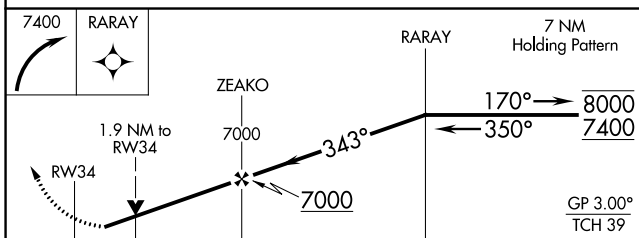

MISSED APPROACH: Climbing right turn to 7400 direct RARAY and hold.

ASOS 121.125	DENVER CENTER 133.4 377.175	CTAF 122.9 0
------------------------	---------------------------------------	------------------------

SW-1, 05 SEP 2024 to 03 OCT 2024

SW-1, 05 SEP 2024 to 03 OCT 2024

ELEV 5374	TDZE 5365
-----------	-----------

CATEGORY	A	B	C	D
LPV DA	5615-3/4 250 (300-3/4)			NA
LNAV/VNAV DA	5824-13/8 459 (500-13/8)			NA
LNAV MDA	6000-1	635 (700-1)	6000-13/4 635 (700-13/4)	NA
C CIRCLING	6000-1	626 (700-1)	6220-21/2 846 (900-21/2)	NA