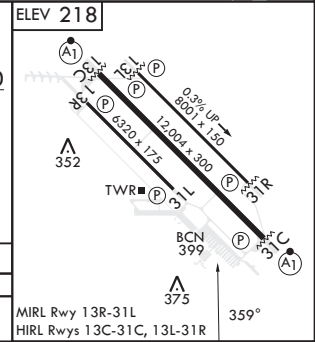

COLUMBUS, MISSISSIPPI

RNAV (GPS) F

APCH CRS 359°	Rwy Idg TDZE Arpt Elev	N/A N/A 218
-------------------------	------------------------------	--------------------------

AL-91 (USAF)

COLUMBUS AFB (KCBM)

RNP APCH-GPS	MISSED APPROACH: Climbing left turn to 3000 direct JOLLI and hold.
--------------	--

ATIS* 115.2 273.5	APP CON* 126.075 239.25 N 134.55 350.3 SE 135.6 323.275 SW	TOWER* 126.65 379.925	GND CON* 121.9 275.8	CLNC DEL* 269.55
-----------------------------	--	---------------------------------	--------------------------------	----------------------------

CATEGORY	A	B	C	D
C CIRCLING	720-1	502 (600-1)	740-1½ 522 (600-1½)	NA

COLUMBUS, MISSISSIPPI

33°39'N - 88°27'W

COLUMBUS AFB (KCBM)

Amdt 5 21APR22

RNAV (GPS) F

SC-4, 03 OCT 2024 to 31 OCT 2024

SC-4, 03 OCT 2024 to 31 OCT 2024