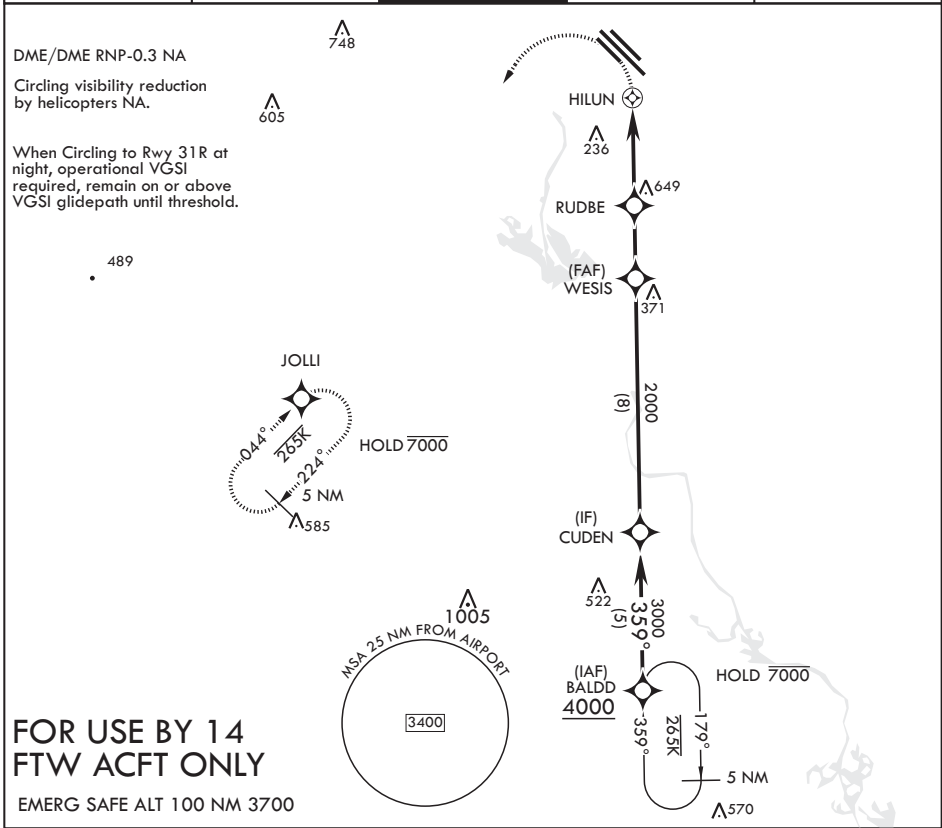

COLUMBUS, MISSISSIPPI

RNAV (GPS) F

APCH CRS 359°	Rwy Idg TDZE Arpt Elev	N/A N/A 218
-------------------------	------------------------------	--------------------------

AL-91 (USAF)

COLUMBUS AFB (KCBM)

RNP APCH-GPS	MISSED APPROACH: Climbing left turn to 3000 direct JOLLI and hold.
--------------	--

ATIS* 115.2 273.5	APP CON* 126.075 239.25 N 134.55 350.3 SE 135.6 323.275 SW	TOWER* 126.65 379.925	GND CON* 121.9 275.8	CLNC DEL* 269.55
-----------------------------	--	---------------------------------	--------------------------------	----------------------------

CATEGORY	A	B	C	D
C CIRCLING	720-1	502 (600-1)	740-1½ 522 (600-1½)	NA

COLUMBUS, MISSISSIPPI

33°39'N - 88°27'W

COLUMBUS AFB (KCBM)

Amdt 5 21APR22

RNAV (GPS) F

SC-4, 03 OCT 2024 to 31 OCT 2024

SC-4, 03 OCT 2024 to 31 OCT 2024