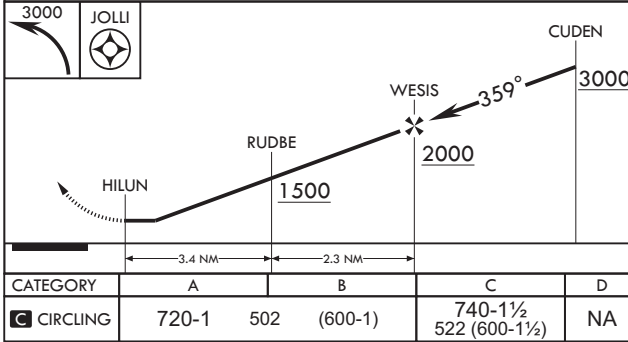

COLUMBUS, MISSISSIPPI

RNAV (GPS) F

APCH CRS 359°	Rwy Idg TDZE Arpt Elev	N/A N/A 218
-------------------------	------------------------------	--------------------------

AL-91 (USAF)

COLUMBUS AFB (KCBM)

RNP APCH-GPS	MISSED APPROACH: Climbing left turn to 3000 direct JOLLI and hold.
--------------	--

ATIS* 115.2 273.5	APP CON* 126.075 239.25 N 134.55 350.3 SE 135.6 323.275 SW	TOWER* 126.65 379.925	GND CON* 121.9 275.8	CLNC DEL* 269.55
-----------------------------	--	---------------------------------	--------------------------------	----------------------------