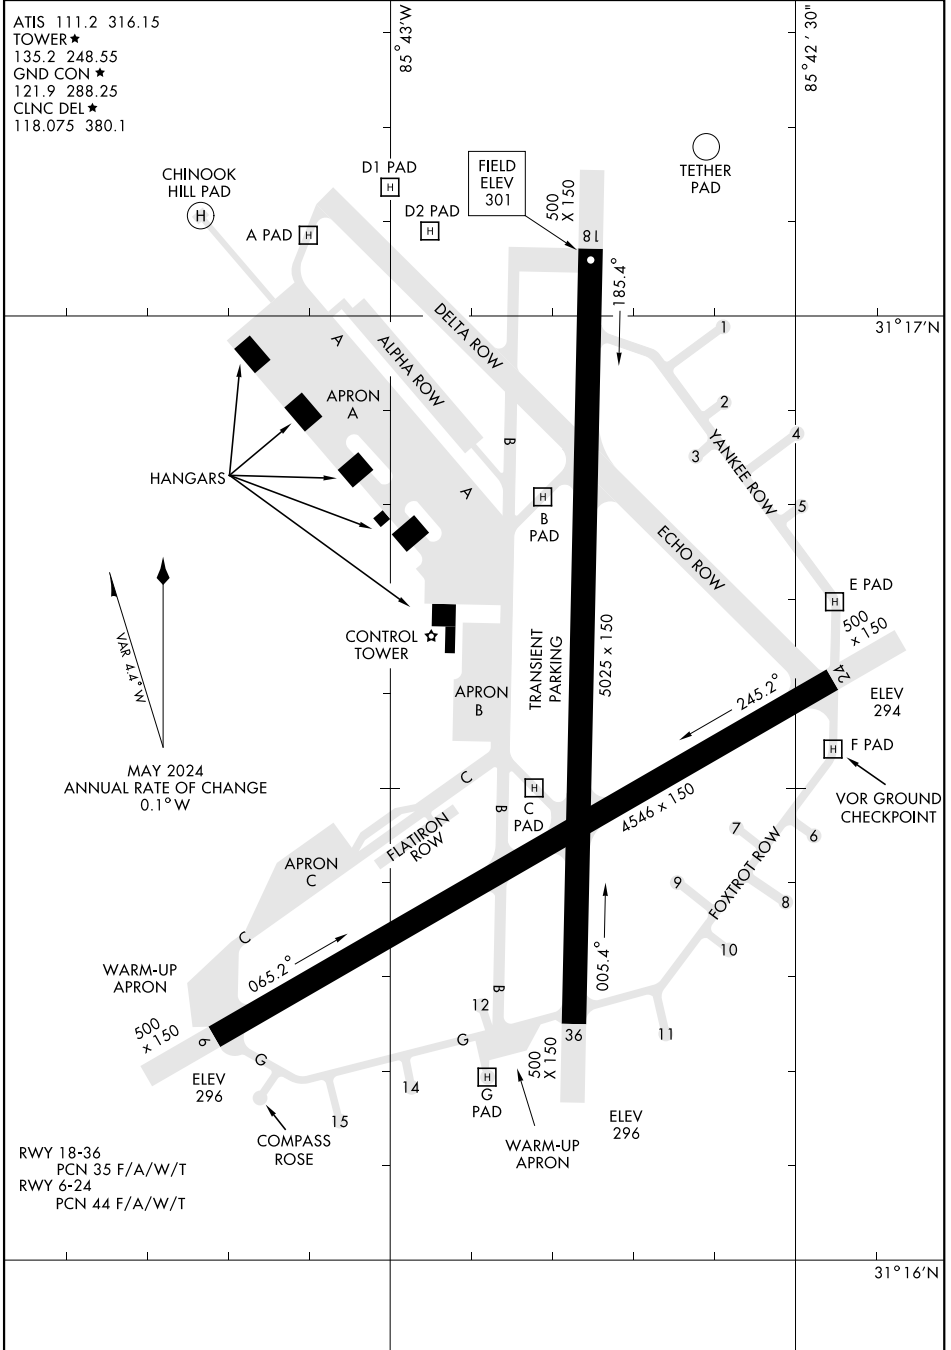

AIRPORT DIAGRAM

[USA]

CAIRNS AAF (KOZR)

FORT NOVOSHEL, ALABAMA

ATIS 111.2 316.15
 TOWER ★
 135.2 248.55
 GND CON ★
 121.9 288.25
 CLNC DEL ★
 118.075 380.1

SE-4, 03 OCT 2024 to 31 OCT 2024

SE-4, 03 OCT 2024 to 31 OCT 2024

AIRPORT DIAGRAM

FORT NOVOSHEL, ALABAMA

CAIRNS AAF (KOZR)