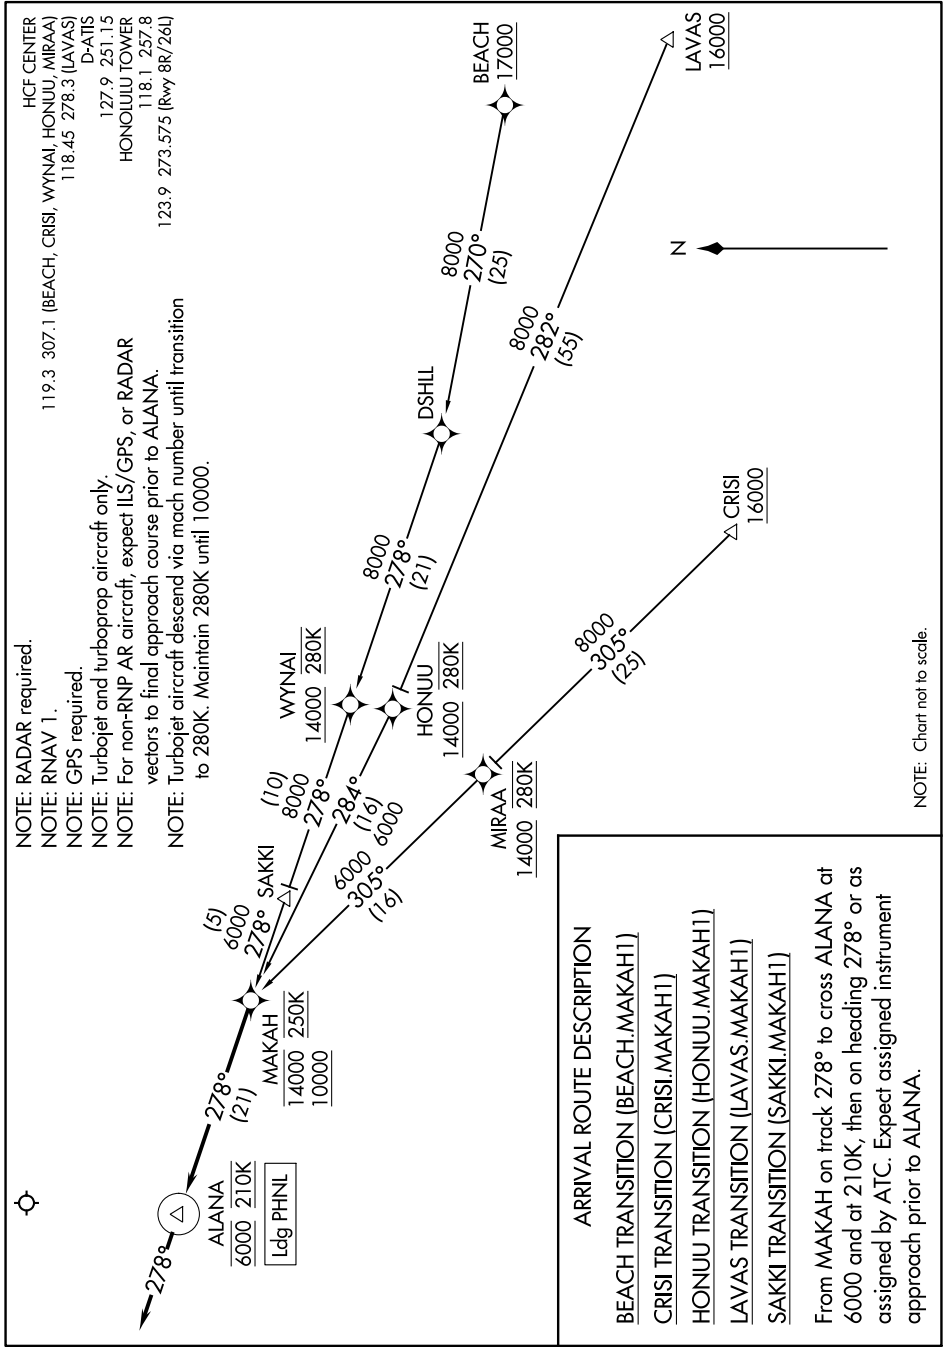

(MAKAH.MAKAH1) 21112

# MAKAH ONE ARRIVAL (RNAV)

AL-754 (FAA)

DANIEL K INOUYE INTL (HNL) (PHNL)  
HONOLULU, HAWAII

PAC, 05 SEP 2024 to 31 OCT 2024

MAKAH ONE ARRIVAL (RNAV)  
(MAKAH.MAKAH1) 30JAN20

HONOLULU, HAWAII  
DANIEL K INOUYE INTL (HNL) (PHNL)