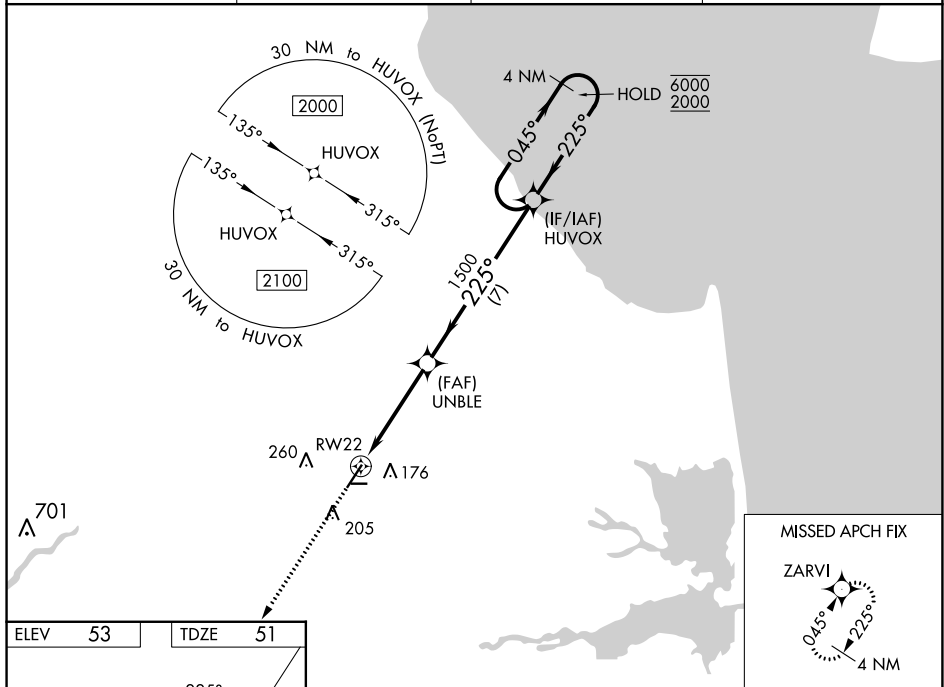

WAAS CH <b>60921</b> <b>W22A</b>	APP CRS <b>225°</b>	Rwy Idg TDZE Apt Elev	<b>5331</b> <b>51</b> <b>53</b>
--	------------------------	-----------------------------	---------------------------------------

# RNAV (GPS) RWY 22

DELAWARE COASTAL (GED)

RNP APCH.		MISSED APPROACH: Climb to 2000 direct ZARVI and hold.	
ASOS <b>118.375</b>	DOVER APP CON <b>132.425 257.875</b>	GCO <b>125.55</b>	UNICOM <b>123.0 (CTAF)</b>

NE-3, 03 OCT 2024 to 31 OCT 2024

NE-3, 03 OCT 2024 to 31 OCT 2024

ELEV 53	TDZE 51
---------	---------

CATEGORY	A	B	C	D
LPV DA		321-7/8	270 (300-7/8)	
LNAV/VNAV DA		446-1 1/8	395 (400-1 1/8)	
LNAV MDA	500-1	449 (500-1)	500-1 1/8	449 (500-1 1/8)
<input checked="" type="checkbox"/> CIRCLING	560-1 507 (600-1)	580-1 527 (600-1)	720-1 3/4 667 (700-1 3/4)	720-2 667 (700-2)