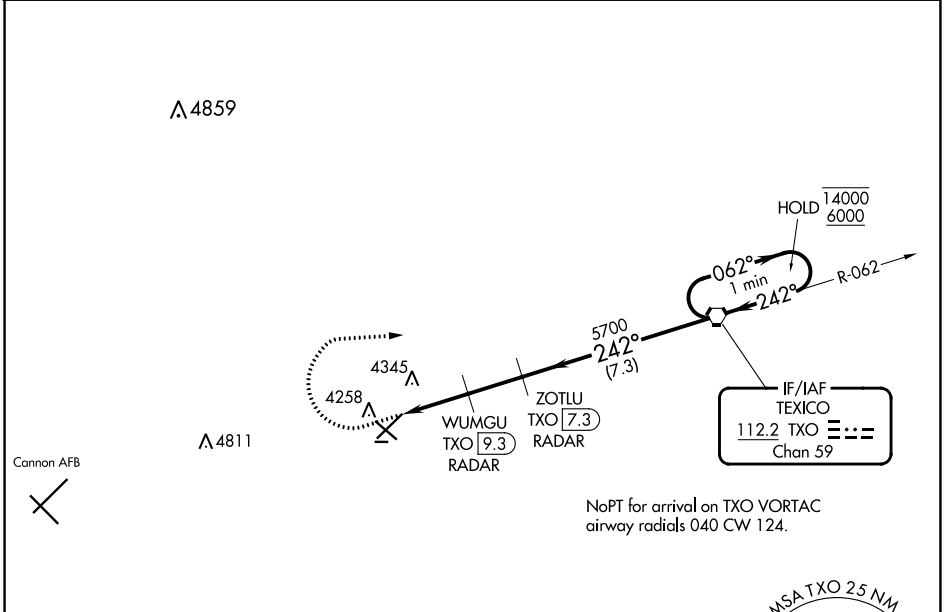

VORTAC TXO 112.2 Chan 59	APP CRS 242°	Rwy Idg TDZE Apt Elev 7200 4214 4216
--	------------------------	--

VOR RWY 22

CLOVIS RGNL (CVN)

DME or RADAR required.		MISSED APPROACH: Climb to 4700 then climbing right turn to 6000 direct TXO VORTAC and hold.	
Circling NA to Rwy 8 and 26.			
AWOS-3PT 135.375	CANNON APP CON 118.425 352.1	CLNC DEL 119.0	UNICOM 122.8 (CTAF) 0

4700 6000 TXO	WUMGU TXO (9.3) RADAR TXO (10.8)	ZOTLU TXO (7.3) RADAR TCH 47 2.99°	TXO VORTAC One Minute Holding Pattern					
			5040	5700	14000 6000			
1.1 NM		1.4 NM		2 NM		7.3 NM		
CATEGORY	A		B		C		D	
S-22	4600-1		386 (400-1)		4600-1½		386 (400-1½)	
<input checked="" type="checkbox"/> CIRCLING	4680-1		464 (500-1)		4700-1½		4820-2	
					484 (500-1½)		604 (700-2)	

SW-1, 03 OCT 2024 to 31 OCT 2024

SW-1, 03 OCT 2024 to 31 OCT 2024