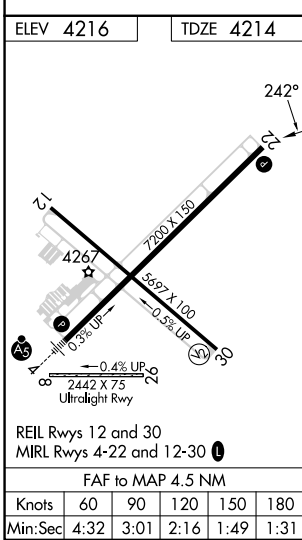

VORTAC TXO 112.2 Chan 59	APP CRS 242°	Rwy Idg TDZE Apt Elev 7200 4214 4216
--	------------------------	--

VOR RWY 22

CLOVIS RGNL (CVN)

DME or RADAR required.		MISSED APPROACH: Climb to 4700 then climbing right turn to 6000 direct TXO VORTAC and hold.	
Circling NA to Rwy 8 and 26.			
AWOS-3PT 135.375	CANNON APP CON 118.425 352.1	CLNC DEL 119.0	UNICOM 122.8 (CTAF) 0

4700 6000 TXO	WUMGU TXO (9.3) RADAR TXO (10.8)	ZOTLU TXO (7.3) RADAR TCH 47 2.99°	TXO VORTAC One Minute Holding Pattern					
			5040	5700	14000 6000			
1.1 NM		1.4 NM		2 NM		7.3 NM		
CATEGORY	A		B		C		D	
S-22	4600-1		386 (400-1)		4600-1½		386 (400-1½)	
<input checked="" type="checkbox"/> CIRCLING	4680-1		464 (500-1)		4700-1½		4820-2	
					484 (500-1½)		604 (700-2)	