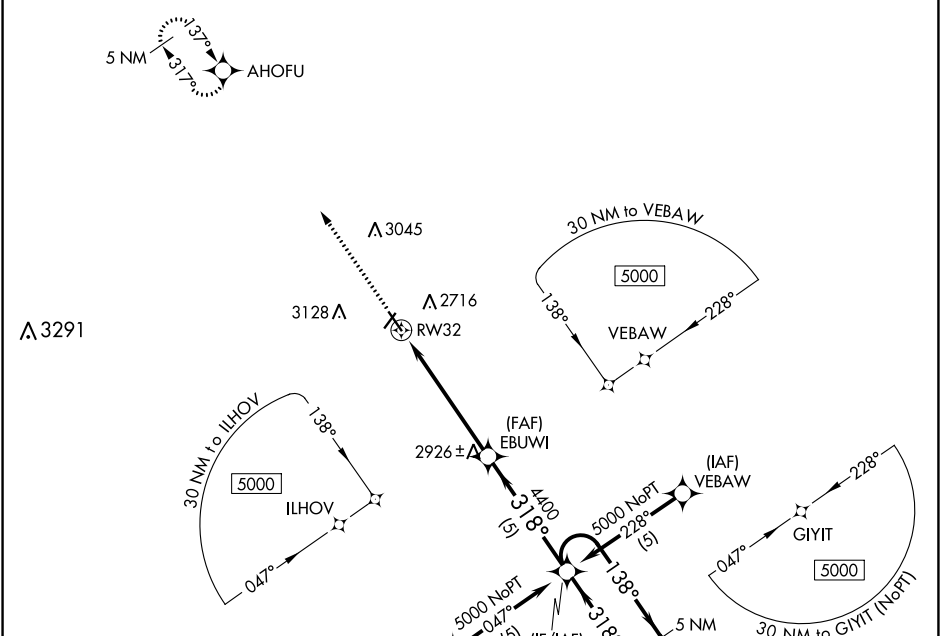

WAAS CH 40010 W32A	APP CRS 318°	Rwy Idg TDZE Apt Elev	4704 2589 2595
---------------------------------	------------------------	-----------------------------	---

RNAV (GPS) RWY 32

MILLER FLD (VTN)

RNP APCH.	MISSED APPROACH: Climb to 5000 direct AHOFU and hold.
Baro-VNAV NA below -20°C (-4°F).	

ASOS 118.075	DENVER CENTER 127.95 338.2	UNICOM 122.8 (CTAF) 0
------------------------	--------------------------------------	---------------------------------

NC-2, 03 OCT 2024 to 31 OCT 2024

NC-2, 03 OCT 2024 to 31 OCT 2024

ELEV 2595	TDZE 2589
-----------	-----------

CATEGORY	A	B	C	D
LPV DA	2841-1	252 (300-1)		NA
LNAV/VNAV DA	2961-1¼	372 (400-1¼)		NA
LNAV MDA	3180-1	591 (600-1)		NA
CIRCLING	3180-1¼ 585 (600-1¼)	3560-1½ 965 (1000-1½)		NA