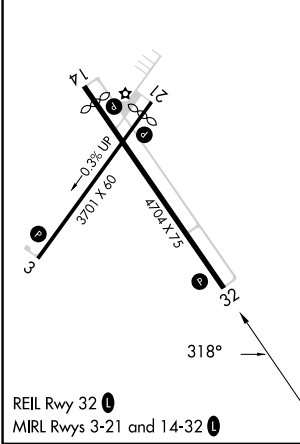

WAAS CH 40010 W32A	APP CRS 318°	Rwy Idg TDZE Apt Elev	4704 2589 2595
---------------------------------	------------------------	-----------------------------	---

RNAV (GPS) RWY 32

MILLER FLD (VTN)

RNP APCH.	MISSED APPROACH: Climb to 5000 direct AHOFU and hold.
Baro-VNAV NA below -20°C (-4°F).	

ASOS 118.075	DENVER CENTER 127.95 338.2	UNICOM 122.8 (CTAF) 0
------------------------	--------------------------------------	---------------------------------

NC-2, 03 OCT 2024 to 31 OCT 2024

NC-2, 03 OCT 2024 to 31 OCT 2024

ELEV 2595	TDZE 2589
-----------	-----------

CATEGORY	A	B	C	D
LPV DA	2841-1	252 (300-1)		NA
LNAV/VNAV DA	2961-1¼	372 (400-1¼)		NA
LNAV MDA	3180-1	591 (600-1)		NA
CIRCLING	3180-1¼ 585 (600-1¼)	3560-1½ 965 (1000-1½)		NA