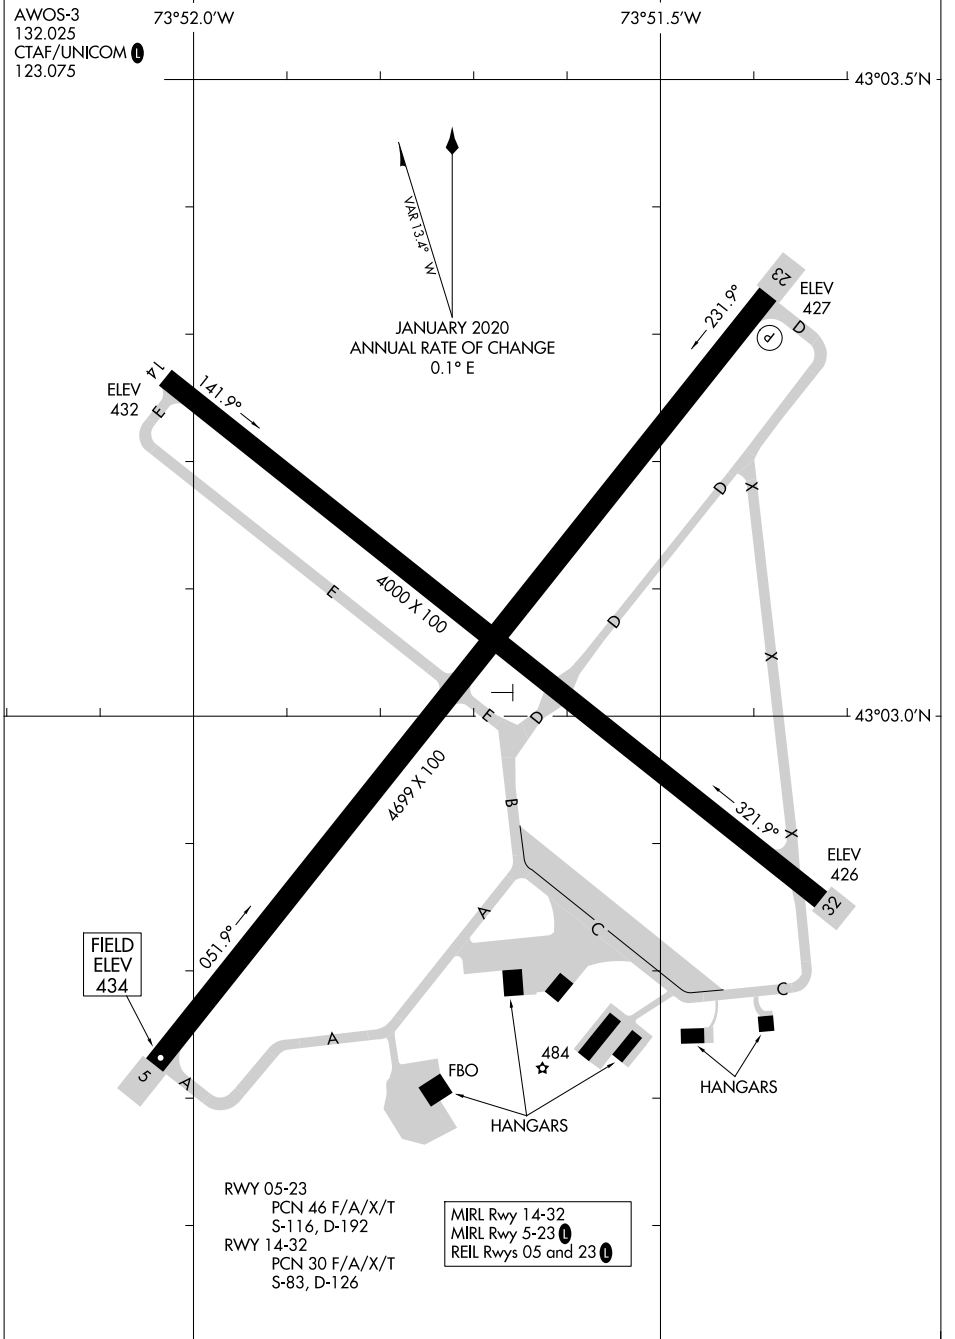

AWOS-3
 132.025
 CTAF/UNICOM 1
 123.075

73°52.0'W

73°51.5'W

43°03.5'N

NE-2, 03 OCT 2024 to 31 OCT 2024

NE-2, 03 OCT 2024 to 31 OCT 2024

FIELD
 ELEV
 434

RWY 05-23
 PCN 46 F/A/X/T
 S-116, D-192
 RWY 14-32
 PCN 30 F/A/X/T
 S-83, D-126

MIRL Rwy 14-32
 MIRL Rwy 5-23 1
 REIL Rwys 05 and 23 1