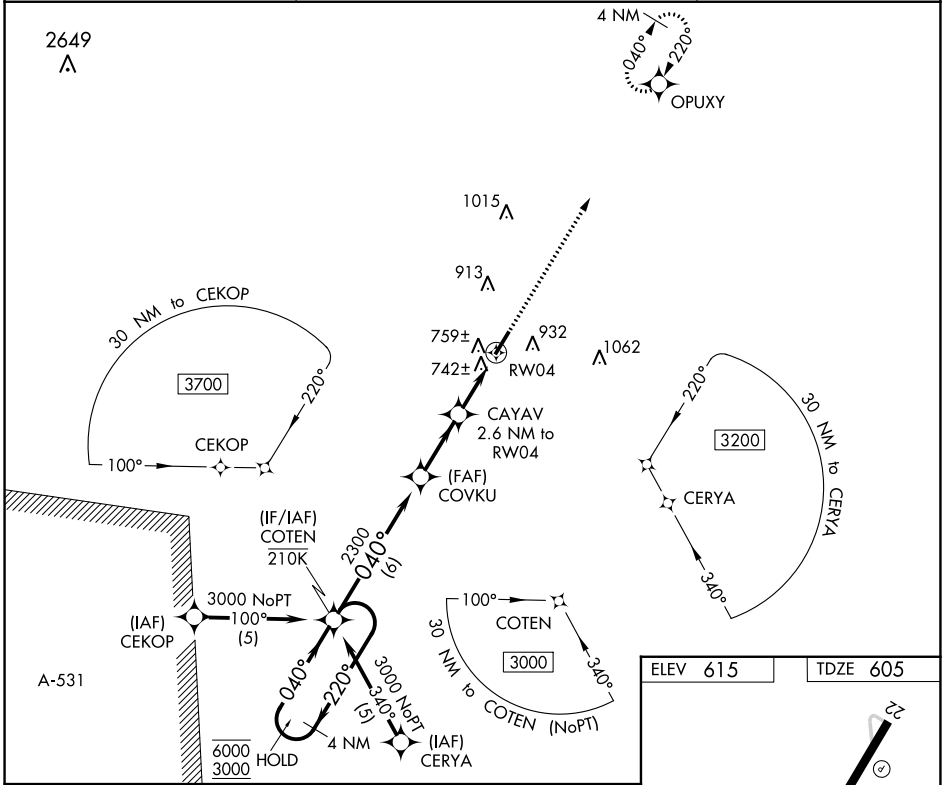

WAAS CH <b>42935</b> <b>W04A</b>	APP CRS <b>040°</b>	Rwy Idg TDZE Apt Elev	<b>5000</b> <b>605</b> <b>615</b>
--	------------------------	-----------------------------	---

# RNAV (GPS) RWY 4

SILER CITY MUNI (SCR)

RNP APCH.		MISSED APPROACH: Climb to 3000 direct OPUXY and hold.
AWOS-3 <b>125.775</b>	GREENSBORO APP CON <b>126.6 327.075</b>	UNICOM <b>122.7 (CTAF) 0</b>

SE-2, 03 OCT 2024 to 31 OCT 2024

SE-2, 03 OCT 2024 to 31 OCT 2024