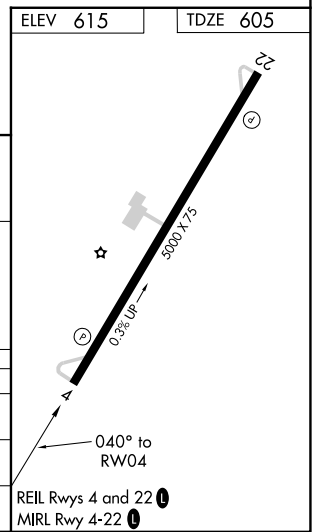

WAAS CH <b>42935</b> <b>W04A</b>	APP CRS <b>040°</b>	Rwy Idg TDZE Apt Elev	<b>5000</b> <b>605</b> <b>615</b>
--	------------------------	-----------------------------	---

# RNAV (GPS) RWY 4

SILER CITY MUNI (SCR)

RNP APCH.		MISSED APPROACH: Climb to 3000 direct OPUXY and hold.
AWOS-3 <b>125.775</b>	GREENSBORO APP CON <b>126.6 327.075</b>	UNICOM <b>122.7 (CTAF) 0</b>

SE-2, 03 OCT 2024 to 31 OCT 2024