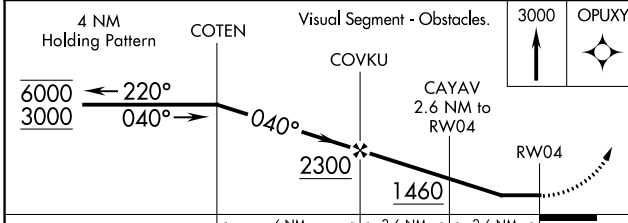

WAAS CH <b>42935</b> <b>W04A</b>	APP CRS <b>040°</b>	Rwy Idg TDZE Apt Elev	<b>5000</b> <b>605</b> <b>615</b>
--	------------------------	-----------------------------	---

# RNAV (GPS) RWY 4

SILER CITY MUNI (SCR)

RNP APCH.		MISSED APPROACH: Climb to 3000 direct OPUXY and hold.
AWOS-3 <b>125.775</b>	GREENSBORO APP CON <b>126.6 327.075</b>	UNICOM <b>122.7 (CTAF) 0</b>

SE-2, 03 OCT 2024 to 31 OCT 2024