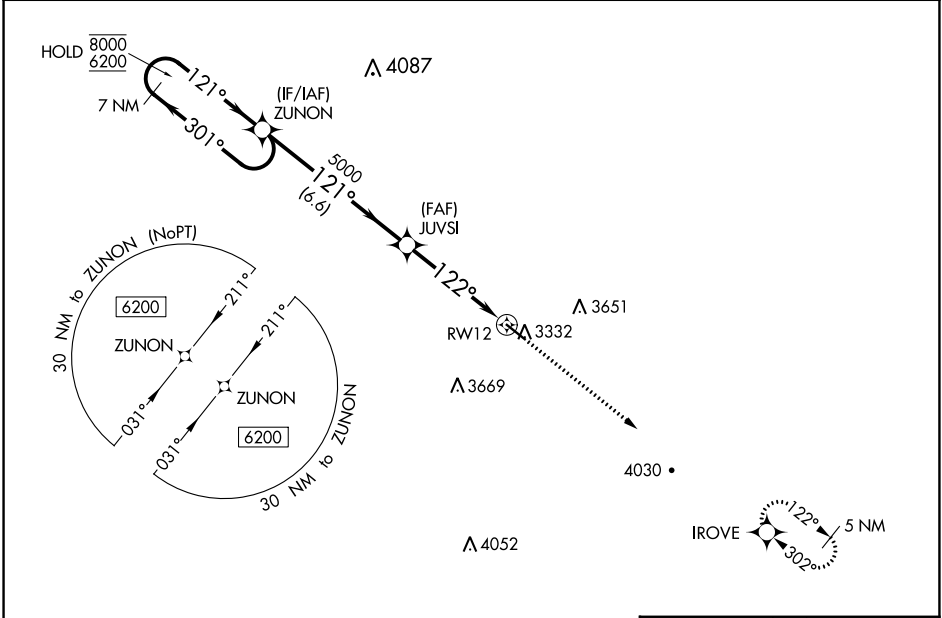

WAAS CH 97542 W12A	APP CRS 122°	Rwy Idg TDZE Apt Elev	5000 3319 3333
--	------------------------	-----------------------------	---

RNAV (GPS) RWY 12

PINE RIDGE (IEN)

RNP APCH.	MISSED APPROACH: Climb to 5700 direct IROVE and hold.
<p>For uncompensated Baro-VNAV systems, LNAV/VNAV NA below -28°C or above 54°C.</p>	

ASOS 126.775	DENVER CENTER 127.95 338.2	CTAF 122.9
------------------------	--------------------------------------	----------------------

NC-1, 03 OCT 2024 to 31 OCT 2024

NC-1, 03 OCT 2024 to 31 OCT 2024

ELEV 3333	TDZE 3319
-----------	-----------

CATEGORY	A	B	C	D
LPV DA	3589-1 270 (300-1)			NA
LNAV/VNAV DA	3772-1 ³ / ₈ 453 (500-1 ³ / ₈)			NA
LNAV MDA	3840-1	521 (600-1)	3840-1 ¹ / ₂ 521 (600-1 ¹ / ₂)	NA
CIRCLING	3900-1 567 (600-1)	4080-1 747 (800-1)	4200-2 ¹ / ₂ 867 (900-2 ¹ / ₂)	NA