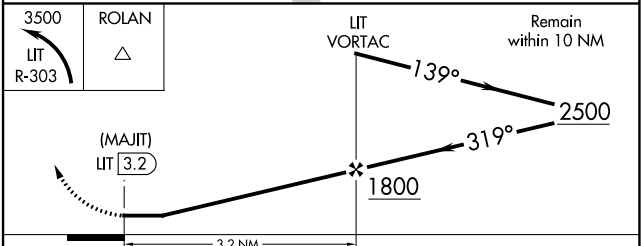

D-ATIS <b>125.65</b>	LITTLE ROCK APP CON <b>135.4 353.6</b>	ADAMS TOWER <b>118.7 257.8</b>	GND CON <b>121.9 339.8</b>	CLNC DEL <b>118.95</b>
-------------------------	---	-----------------------------------	-------------------------------	---------------------------

ELEV 266 **D**

MIRL Rwy 18-36  
HIRL Rwys 4R-22L and 4L-22R  
TDZ/CL Rwy 22R

FAF to MAP 3.2 NM					
Knots	60	90	120	150	180
Min:Sec	3:12	2:08	1:36	1:17	1:04

CATEGORY	A	B	C	D
<b>C</b> CIRCLING	940-1 674 (700-1)	1000-1 734 (800-1)	1180-2¾ 914 (1000-2¾)	1180-3 914 (1000-3)