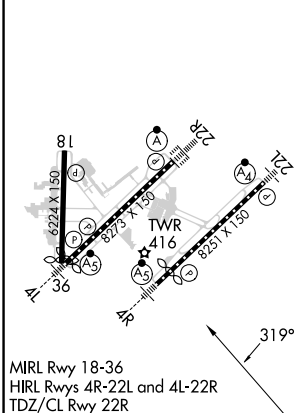

VORTAC LIT <b>113.9</b> Chan <b>86</b>	APP CRS <b>319°</b>	Rwy Idg TDZE Apt Elev <b>N/A</b> <b>N/A</b> <b>266</b>
--	------------------------	---

**VOR-A**

BILL AND HILLARY CLINTON NTL/ADAMS FLD (LIT)

<p><b>▽</b> <b>▲</b></p>		<p>MISSED APPROACH: Climbing left turn to 3500 on LIT R-303 to ROLAN INT and hold.</p>		
------------------------------	--	--	--	--

D-ATIS <b>125.65</b>	LITTLE ROCK APP CON <b>135.4 353.6</b>	ADAMS TOWER <b>118.7 257.8</b>	GND CON <b>121.9 339.8</b>	CLNC DEL <b>118.95</b>
-------------------------	---	-----------------------------------	-------------------------------	---------------------------

ELEV 266 **D**

MIRL Rwy 18-36  
HIRL Rwys 4R-22L and 4L-22R  
TDZ/CL Rwy 22R

FAF to MAP 3.2 NM					
Knots	60	90	120	150	180
Min:Sec	3:12	2:08	1:36	1:17	1:04

CATEGORY	A	B	C	D
<b>C</b> CIRCLING	940-1 674 (700-1)	1000-1 734 (800-1)	1180-2¾ 914 (1000-2¾)	1180-3 914 (1000-3)