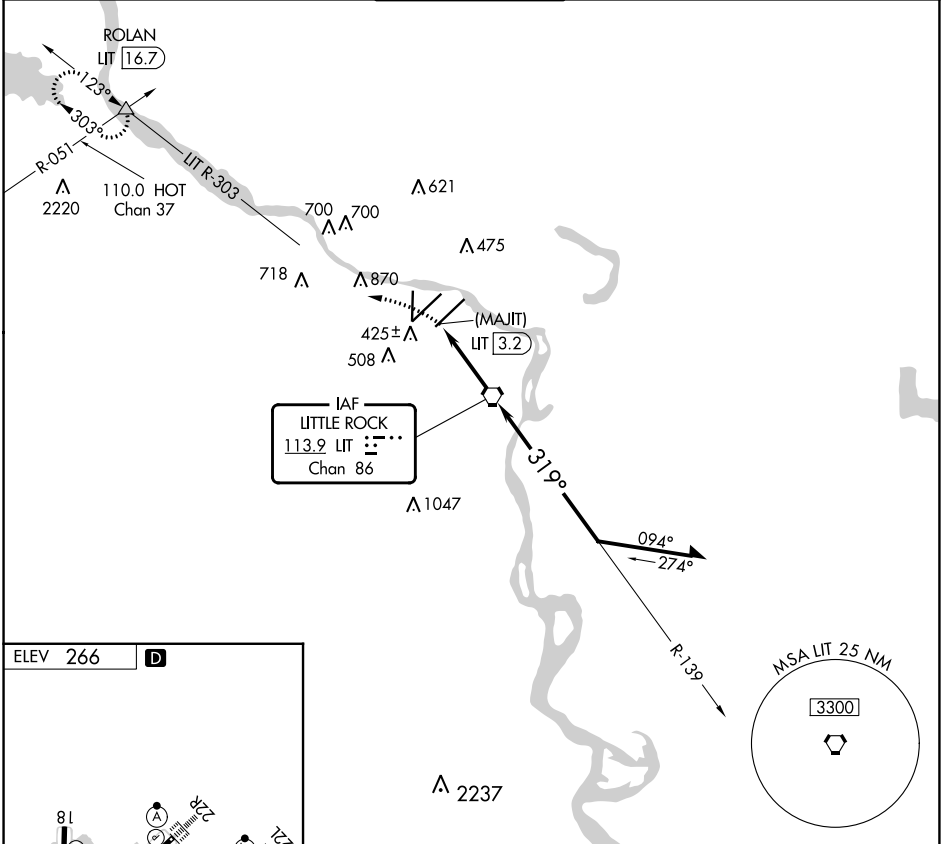

VORTAC LIT <b>113.9</b> Chan <b>86</b>	APP CRS <b>319°</b>	Rwy Idg TDZE Apt Elev <b>N/A</b> <b>N/A</b> <b>266</b>
--	------------------------	---

**VOR-A**

BILL AND HILLARY CLINTON NTL/ADAMS FLD (LIT)

<p><b>▽</b> <b>▲</b></p>		<p>MISSED APPROACH: Climbing left turn to 3500 on LIT R-303 to ROLAN INT and hold.</p>		
------------------------------	--	--	--	--

D-ATIS <b>125.65</b>	LITTLE ROCK APP CON <b>135.4 353.6</b>	ADAMS TOWER <b>118.7 257.8</b>	GND CON <b>121.9 339.8</b>	CLNC DEL <b>118.95</b>
-------------------------	---	-----------------------------------	-------------------------------	---------------------------

ELEV 266 **D**

MIRL Rwy 18-36  
HIRL Rwys 4R-22L and 4L-22R  
TDZ/CL Rwy 22R

FAF to MAP 3.2 NM					
Knots	60	90	120	150	180
Min:Sec	3:12	2:08	1:36	1:17	1:04

CATEGORY	A	B	C	D
<b>C</b> CIRCLING	940-1 674 (700-1)	1000-1 734 (800-1)	1180-2¾ 914 (1000-2¾)	1180-3 914 (1000-3)

SC-1, 31 OCT 2024 to 28 NOV 2024

SC-1, 31 OCT 2024 to 28 NOV 2024