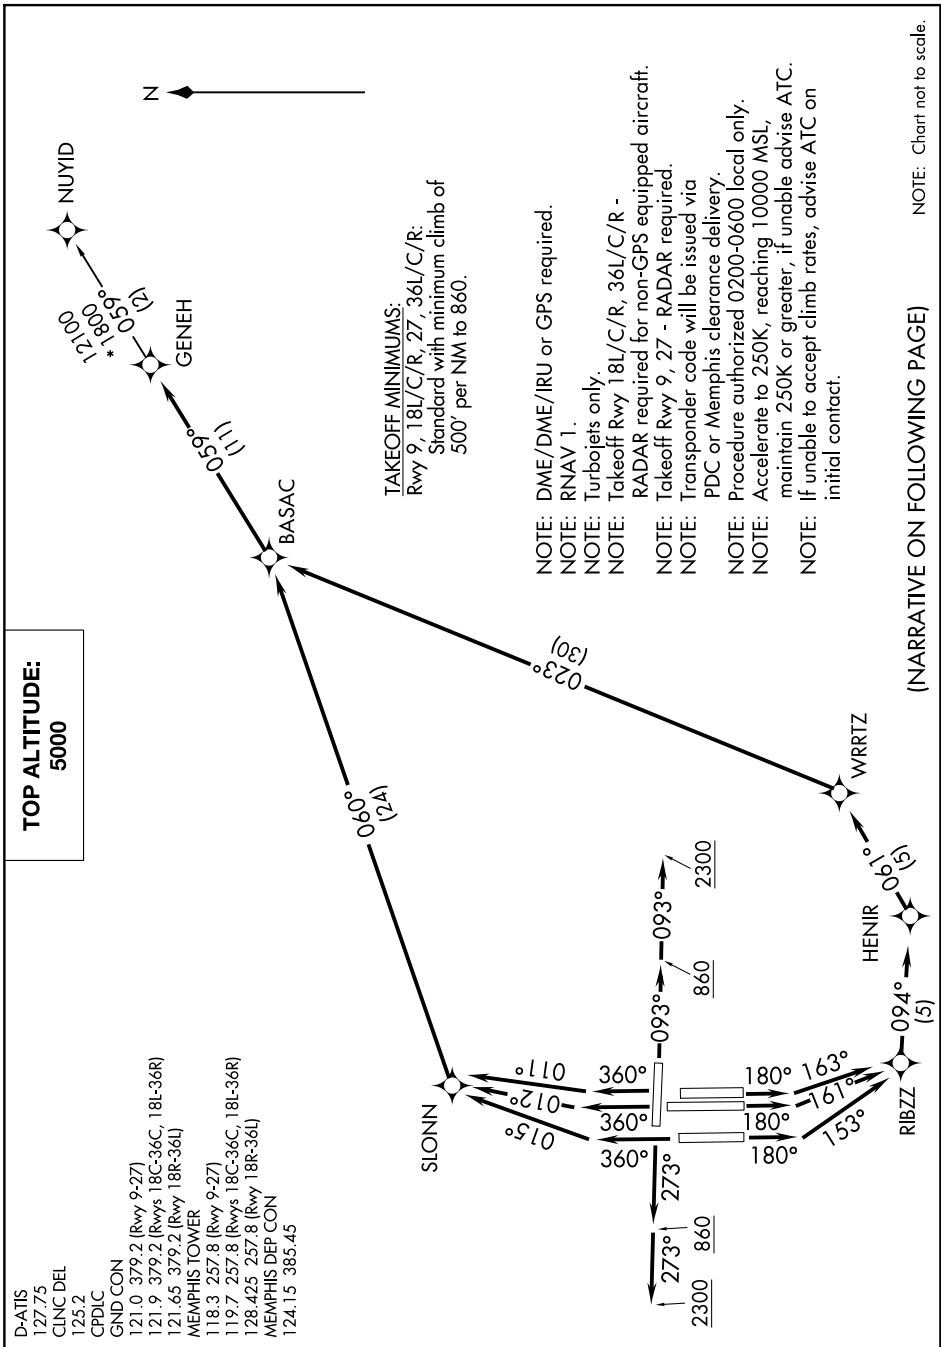

GENEH SEVEN DEPARTURE (RNAV)

MEMPHIS, TENNESSEE

SE-1, 31 OCT 2024 to 28 NOV 2024

**TOP ALTITUDE:
5000**

121.0 379.2 (Rwy 9-27)
121.9 379.2 (Rwys 18C-36C, 18L-36R)
121.65 379.2 (Rwy 18R-36L)
MEMPHIS TOWER
118.3 257.8 (Rwy 9-27)
119.7 257.8 (Rwys 18C-36C, 18L-36R)
128.425 257.8 (Rwy 18R-36L)
MEMPHIS DEP CON
124.15 385.45

GENEH SEVEN DEPARTURE (RNAV)

(GENEH7.GENEH) 31DEC20

MEMPHIS, TENNESSEE

MEMPHIS INTL (MEM)

SE-1, 31 OCT 2024 to 28 NOV 2024