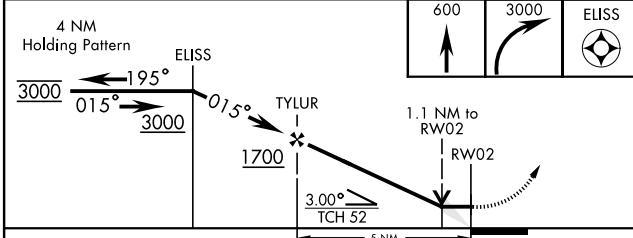

* When ALS inop, increase CAT AB RVR to 55 and vis to 1 mile, CAT CDE RVR to 60, vis to 1 1/8 miles.

ATIS ★	APP CON	TOWER	GND CON	CLNC DEL
134.625 273.5	125.1 281.45 271°-089° 132.1 360.6 090°-270°	118.2 353.65	121.8 335.8	127.7 377.2

SE-3, 31 OCT 2024 to 28 NOV 2024

SE-3, 31 OCT 2024 to 28 NOV 2024

EMERG SAFE ALT 100 NM 3500

ELEV	84	TDZE	59
------	----	------	----

CATEGORY	A	B	C	D	E
LNAV MDA*	460/24	401 (400-34)	460/40	401 (400-34)	
CIRCLING	600-1	516 (600-1)	680-1 1/2 596 (600-1 1/2)	680-2 596 (600-2)	700-2 1/4 616 (700-2 1/4)