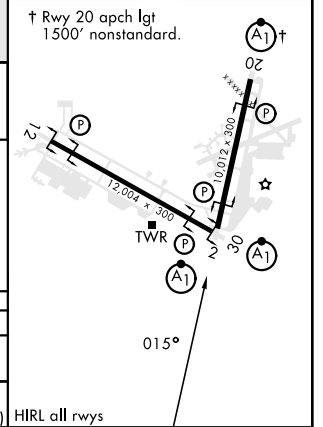

* When ALS inop, increase CAT AB RVR to 55 and vis to 1 mile, CAT CDE RVR to 60, vis to 1 1/8 miles.

ATIS ★	APP CON	TOWER	GND CON	CLNC DEL
134.625 273.5	125.1 281.45 271°-089° 132.1 360.6 090°-270°	118.2 353.65	121.8 335.8	127.7 377.2

SE-3, 31 OCT 2024 to 28 NOV 2024

SE-3, 31 OCT 2024 to 28 NOV 2024

EMERG SAFE ALT 100 NM 3500

ELEV	84	TDZE	59
------	----	------	----

CATEGORY	A	B	C	D	E
LNAV MDA*	460/24	401 (400-34)	460/40	401 (400-34)	
CIRCLING	600-1	516 (600-1)	680-1 1/2 596 (600-1 1/2)	680-2 596 (600-2)	700-2 1/4 616 (700-2 1/4)