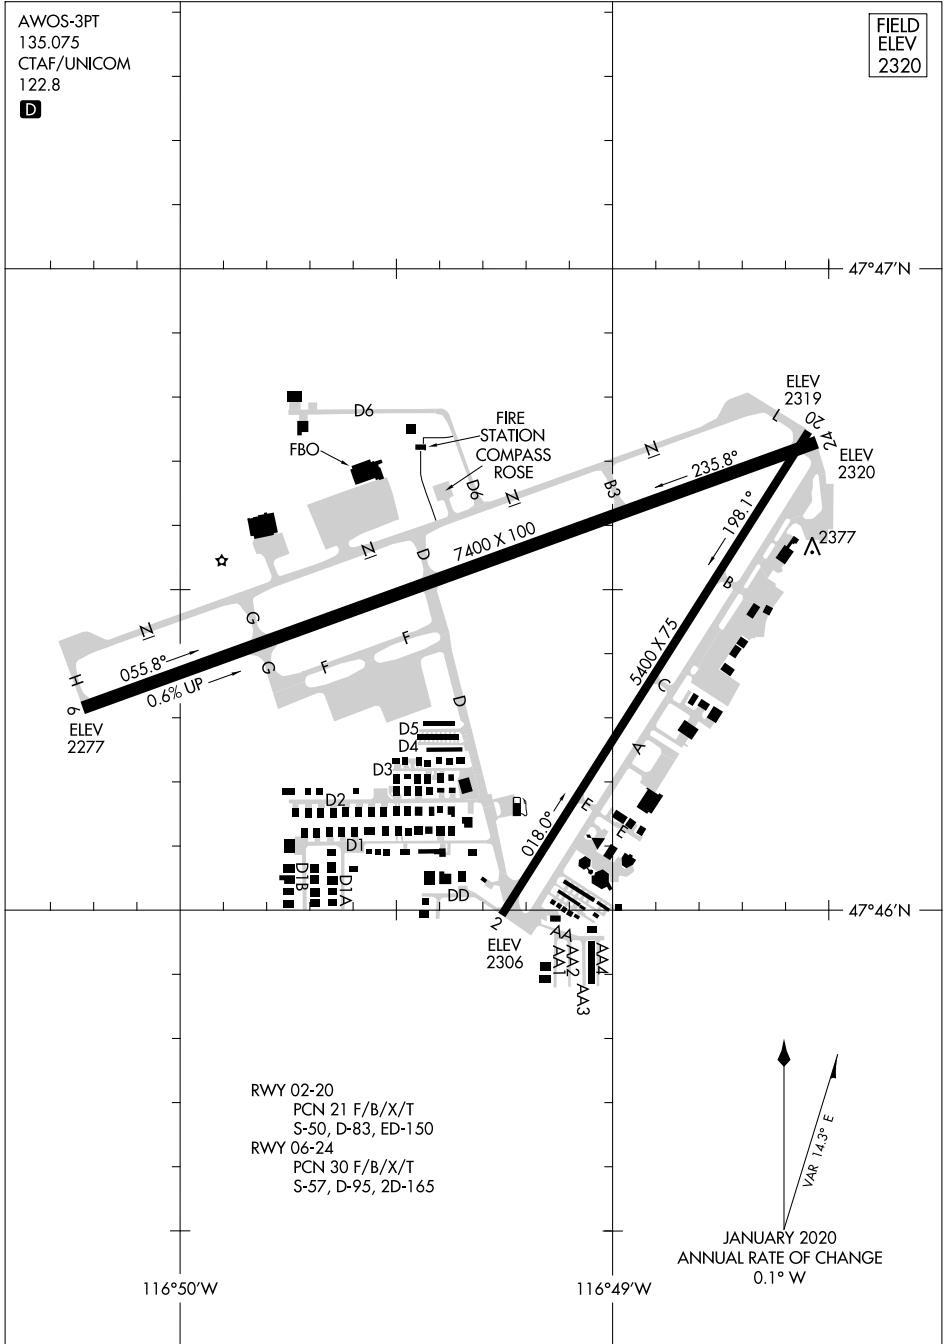

AWOS-3PT
135.075
CTAF/UNICOM
122.8

FIELD
ELEV
2320

NW-1, 31 OCT 2024 to 28 NOV 2024

NW-1, 31 OCT 2024 to 28 NOV 2024

RWY 02-20
PCN 21 F/B/X/T
S-50, D-83, ED-150
RWY 06-24
PCN 30 F/B/X/T
S-57, D-95, 2D-165