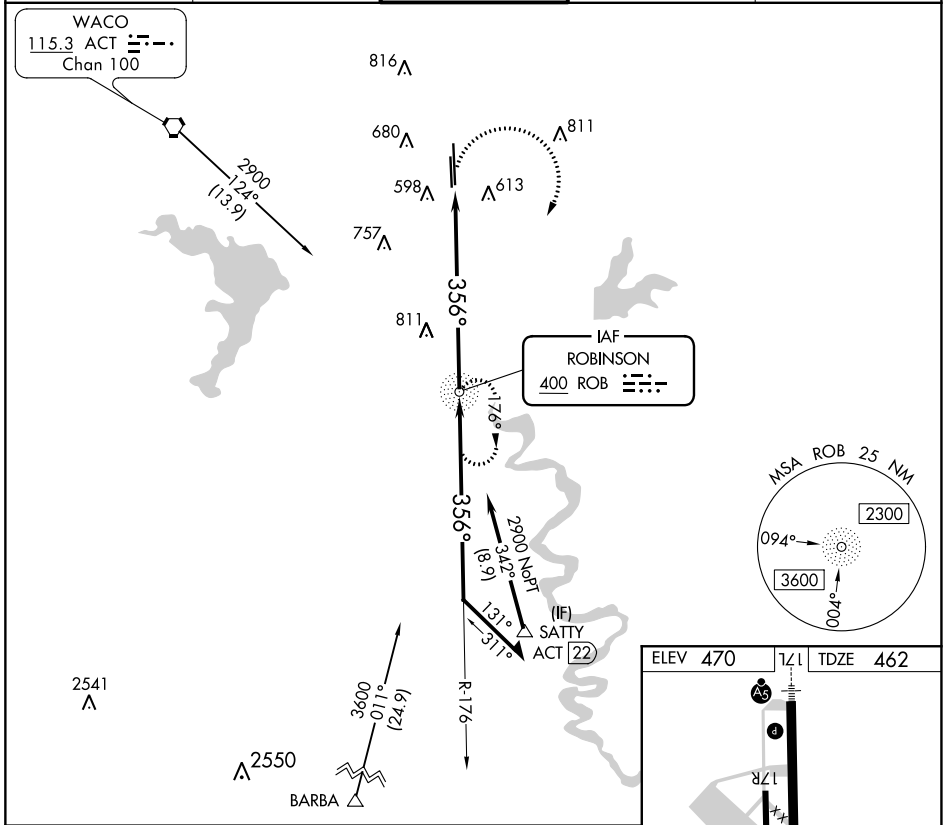

NDB ROB <b>400</b>	APP CRS <b>356°</b>	Rwy Idg TDZE Apt Elev	<b>8600</b> <b>462</b> <b>470</b>
-----------------------	------------------------	-----------------------------	---

# NDB RWY 35R

TSTC WACO (CNW)

		MISSED APPROACH: Climbing right turn to 2900 direct ROB NDB and hold.		
--	--	---	--	--

AWOS-3PT <b>134.225</b>	WACO APP CON * <b>127.65 227.125</b>	TSTC TOWER * <b>124.0(CTAF) 255.7</b>	GND CON <b>121.7 0</b>	UNICOM <b>122.95</b>
----------------------------	---	--	---------------------------	-------------------------

ELEV 470	721	TDZE 462
----------	-----	----------

FAF to MAP 7.4 NM					
Knots	60	90	120	150	180
Min:Sec	7:24	4:56	3:42	2:58	2:28

CATEGORY	A	B	C	D
S-35R	1200-1	738 (800-1)	1200-2	738 (800-2)
CIRCLING	1200-1	730 (800-1)	1200-2	1200-2 1/4 730 (800-2 1/4)

SC-3, 31 OCT 2024 to 28 NOV 2024

SC-3, 31 OCT 2024 to 28 NOV 2024