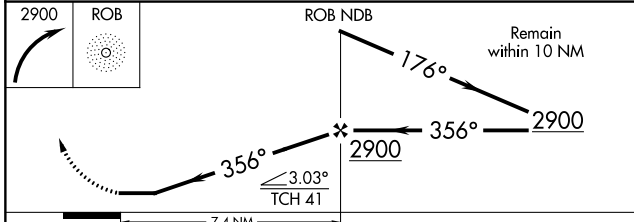

NDB ROB <b>400</b>	APP CRS <b>356°</b>	Rwy Idg TDZE Apt Elev	<b>8600</b> <b>462</b> <b>470</b>
-----------------------	------------------------	-----------------------------	---

# NDB RWY 35R

TSTC WACO (CNW)

		MISSED APPROACH: Climbing right turn to 2900 direct ROB NDB and hold.		
--	--	---	--	--

AWOS-3PT <b>134.225</b>	WACO APP CON * <b>127.65 227.125</b>	TSTC TOWER * <b>124.0(CTAF) 255.7</b>	GND CON <b>121.7 0</b>	UNICOM <b>122.95</b>
----------------------------	---	--	---------------------------	-------------------------

ELEV 470	721	TDZE 462
----------	-----	----------

FAF to MAP 7.4 NM					
Knots	60	90	120	150	180
Min:Sec	7:24	4:56	3:42	2:58	2:28

CATEGORY	A	B	C	D
S-35R	1200-1	738 (800-1)	1200-2	738 (800-2)
CIRCLING	1200-1	730 (800-1)	1200-2	1200-2 1/4 730 (800-2 1/4)