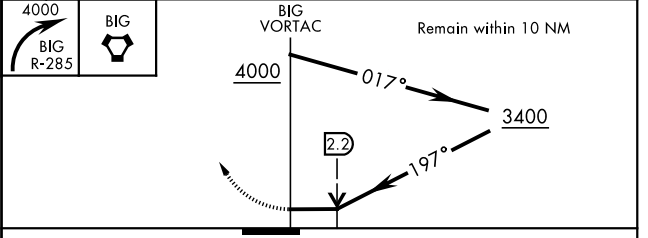

VORTAC BIG 114.9 Chan 96	APCH CRS 197°	Rwy Idg TDZE 1239 Arpt Elev 1285
----------------------------------------------	-------------------------	------------------------------------------------------

[USA]

ALLEN AAF (PABI)

⚠ * Circling not authorized East of Rwy 1-19. MISSED APPROACH: Climbing right turn to 4000 via BIG R-285, then right turn direct BIG VORTAC and hold.

ATIS 132.075	ASOS 135.65	ANCHORAGE CENTER 135.3 322.5	CTAF 122.9	ALLEN TOWER ★ 119.8 235.775 40.8 (E) FM	GND CON 118.225 251.05
------------------------	-----------------------	----------------------------------------	----------------------	---------------------------------------------------	----------------------------------