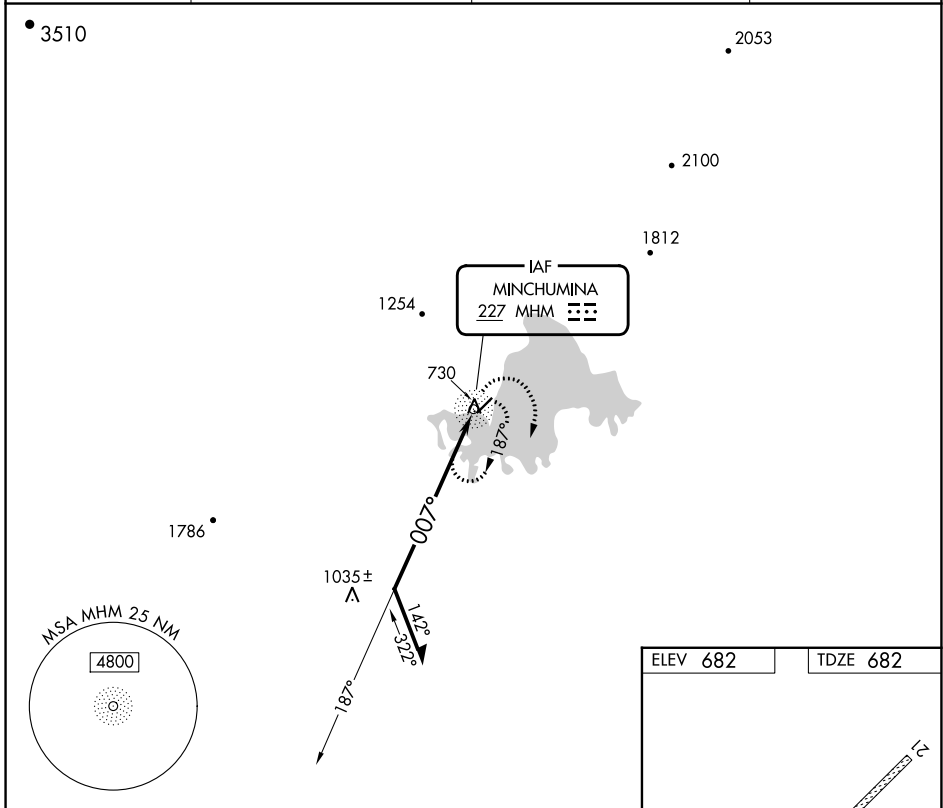

NDB MHM 227	APP CRS 007°	Rwy Idg 4184 TDZE 682 Apt Elev 682
-----------------------	------------------------	---

NDB RWY 3

MINCHUMINA (MHM) (PAMH)

<p>-36°C</p>	<p>Circling NA west of Rwy 3-21.</p>	<p>MISSED APPROACH: Climbing right turn to 2500 in MHM NDB holding pattern.</p>
--------------	--------------------------------------	---

<p>AWOS-3P 135.55</p>	<p>ANCHORAGE CENTER 120.9 319.2</p>	<p>FAIRBANKS RADIO 122.2</p>	<p>CTAF 122.9</p>
----------------------------------	--	---	------------------------------

CATEGORY	A	B	C	D
S-3	1600-1¼ 918 (1000-1¼)	1600-2¾ 918 (1000-2¾)	1600-3 918 (1000-3)	1600-3 918 (1000-3)
CIRCLING	1600-1¼ 918 (1000-1¼)	1600-2¾ 918 (1000-2¾)	1600-3 918 (1000-3)	1600-3 918 (1000-3)

AK, 31 OCT 2024 to 26 DEC 2024

AK, 31 OCT 2024 to 26 DEC 2024