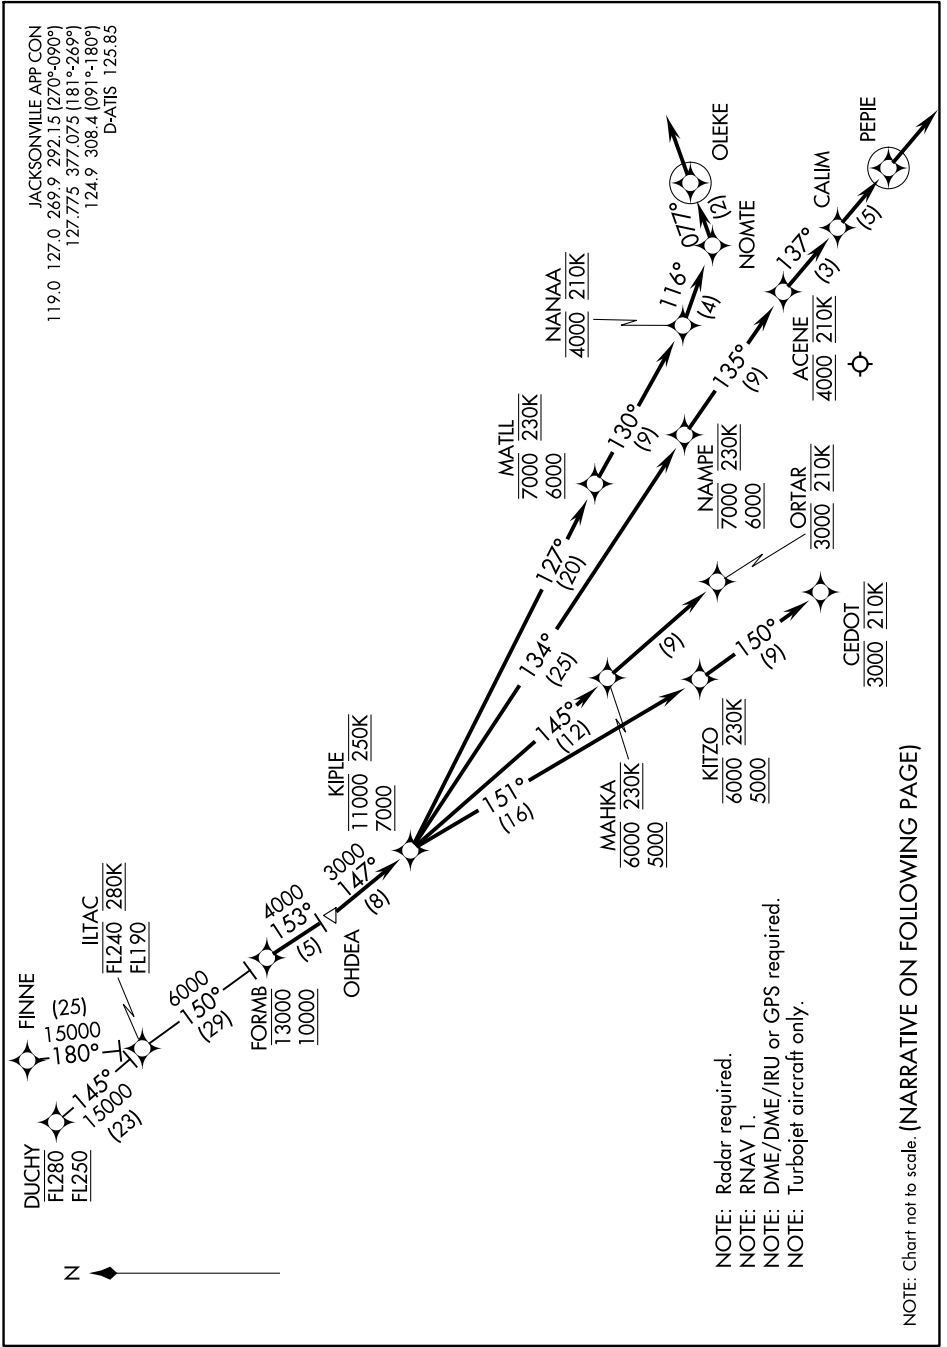

JACKSONVILLE APP CON
119.0 127.0 269.9 292.15 (Z70°-090°)
127.775 377.075 (181°-269°)
124.9 308.4 (091°-180°)
D-ATIS 125.85

SE-3, 31 OCT 2024 to 28 NOV 2024

SE-3, 31 OCT 2024 to 28 NOV 2024