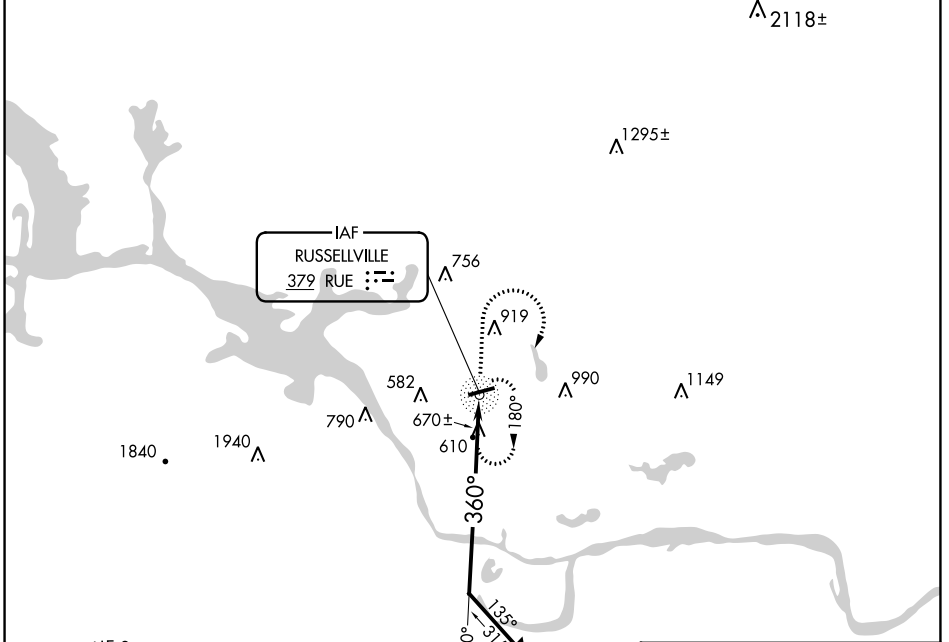

NDB RUE 379	APP CRS 360°	Rwy Idg TDZE Apt Elev	N/A N/A 409
-----------------------	------------------------	-----------------------------	--

NDB-A

RUSSELLVILLE RGNL (RUE)

▲ NA

MISSED APPROACH: Climb to 3000 then right turn direct RUE NDB and hold.

ASOS 132.475	MEMPHIS CENTER 128.475 377.15	UNICOM 122.7 (CTAF) U
------------------------	---	--

MSA RUE 25 NM
4000

CATEGORY	A	B	C	D
CIRCLING	1 240-1¼	831 (900-1¼)	1 340-2¾ 931 (1000-2¾)	1400-3 991 (1000-3)