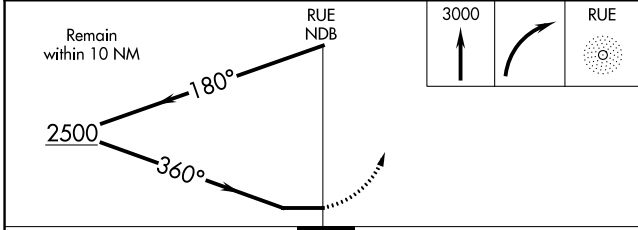

NDB RUE 379	APP CRS 360°	Rwy Idg TDZE Apt Elev	N/A N/A 409
-----------------------	------------------------	-----------------------------	--

NDB-A

RUSSELLVILLE RGNL (RUE)

▲ NA

MISSED APPROACH: Climb to 3000 then right turn direct RUE NDB and hold.

ASOS 132.475	MEMPHIS CENTER 128.475 377.15	UNICOM 122.7 (CTAF) U
------------------------	---	--

MSA RUE 25 NM
4000

CATEGORY	A	B	C	D
CIRCLING	1 240-1¼	831 (900-1¼)	1 340-2¾ 931 (1000-2¾)	1400-3 991 (1000-3)