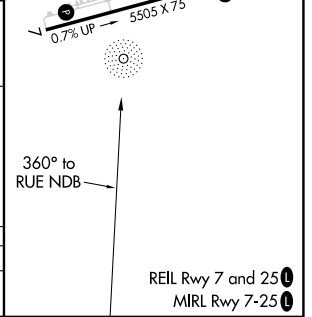

NDB RUE 379	APP CRS 360°	Rwy Idg TDZE Apt Elev	N/A N/A 409
-----------------------	------------------------	-----------------------------	--

NDB-A

RUSSELLVILLE RGNL (RUE)

▲ NA

MISSED APPROACH: Climb to 3000 then right turn direct RUE NDB and hold.

ASOS 132.475	MEMPHIS CENTER 128.475 377.15	UNICOM 122.7 (CTAF) U
------------------------	---	--

MSA RUE 25 NM
4000

CATEGORY	A	B	C	D
CIRCLING	1 240-1¼	831 (900-1¼)	1 340-2¾ 931 (1000-2¾)	1400-3 991 (1000-3)