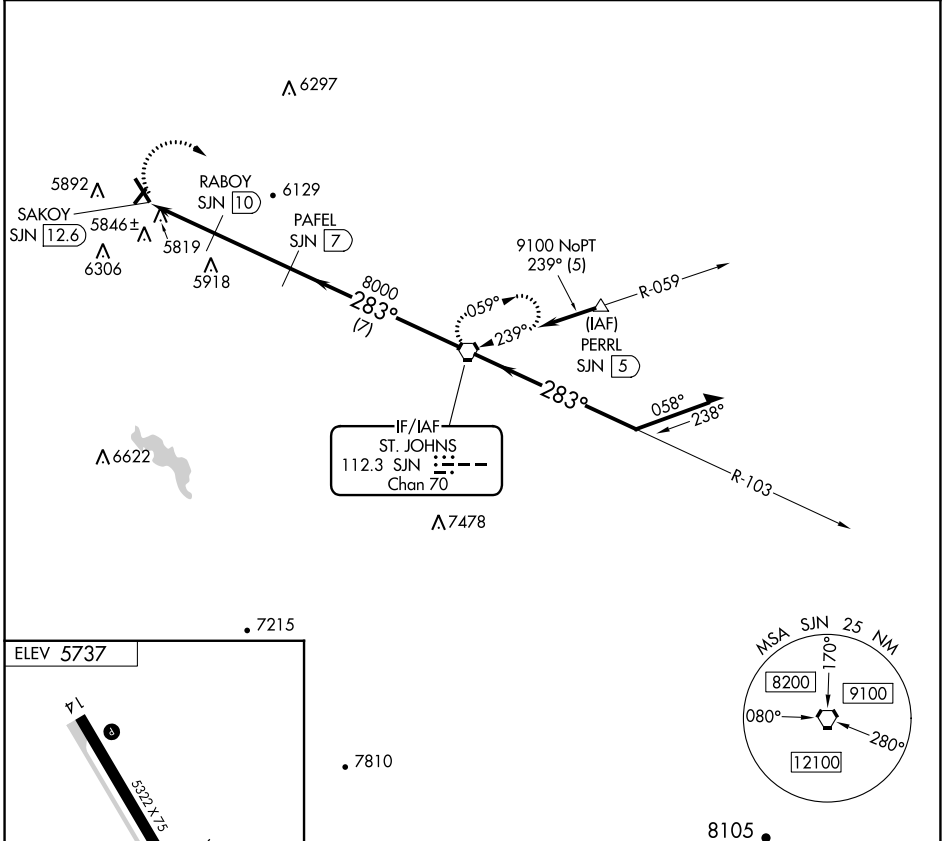

VORTAC SJN 112.3 Chan 70	APP CRS 283°	Rwy Idg TDZE Apt Elev	N/A N/A 5737
--	------------------------	-----------------------------	---

VOR-A

ST JOHNS INDUSTRIAL AIR PARK (SJN)

DME required.	MISSED APPROACH: Climbing right turn to 9100 direct SJN VORTAC and hold, continue climb-in-hold to 9100.
Circling Rwy 3, 32 NA at night.	

ASOS 134.225	ALBUQUERQUE CENTER 124.325 288.25	UNICOM 122.8 (CTAF)
------------------------	---	-------------------------------

9100	SJN	SJT VORTAC			
SAKOY SJN 12.6		RABOY SJN 10	PAFEL SJN 7	Remain within 10 NM	
6960		8000	9100	283°	9100
-2.6 NM		3 NM	7 NM		
CATEGORY	A	B	C	D	
CIRCLING	6260-1 523 (600-1)	6280-1 543 (600-1)	NA		

ST JOHNS, ARIZONA
Amdt 3 17JUN21

34°31'N-109°23'W

ST JOHNS INDUSTRIAL AIR PARK (SJN)

VOR-A

SW-4, 31 OCT 2024 to 28 NOV 2024

SW-4, 31 OCT 2024 to 28 NOV 2024