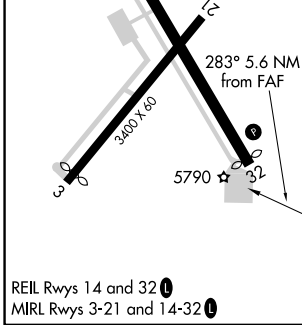

VORTAC SJN 112.3 Chan 70	APP CRS 283°	Rwy Idg TDZE Apt Elev	N/A N/A 5737
--	------------------------	-----------------------------	---

VOR-A

ST JOHNS INDUSTRIAL AIR PARK (SJN)

DME required.	MISSED APPROACH: Climbing right turn to 9100 direct SJN VORTAC and hold, continue climb-in-hold to 9100.
Circling Rwy 3, 32 NA at night.	

ASOS 134.225	ALBUQUERQUE CENTER 124.325 288.25	UNICOM 122.8 (CTAF)
------------------------	---	-------------------------------

9100	SJN	SJT VORTAC			
SAKOY SJN 12.6		RABOY SJN 10	PAFEL SJN 7	Remain within 10 NM	
6960		8000	9100	283°	9100
-2.6 NM		3 NM	7 NM		
CATEGORY	A	B	C	D	
CIRCLING	6260-1 523 (600-1)	6280-1 543 (600-1)	NA		